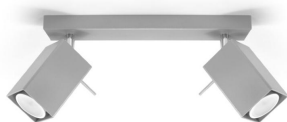

LÁMPARA DE TECHO DE DISEÑO MODERNO EN COLOR GRIS, IDEAL PARA ILUMINAR ESPACIOS Y DECORAR INTERIORES CON ESTILO.

Precio: **62,29€**

- la lámpara de techo merida 2 en color gris destaca por su diseño moderno y elegante, ideal para complementar cualquier ambiente contemporáneo. su estructura de metal garantiza durabilidad, mientras que su acabado en gris aporta un toque sofisticado. con una iluminación cálida, esta lámpara no solo ilumina, sino que también eleva la estética de tu espacio. perfecta para comedores o salas de estar.

- la lámpara de techo merida 2 en color gris destaca por su elegante diseño minimalista, ideal para cualquier espacio moderno. su estructura de líneas

Descripción del producto

la lámpara de techo merida 2 en gris es el toque moderno que tu hogar necesita, con un diseño elegante y contemporáneo, esta lámpara no solo ilumina, sino que también realza la estética de cualquier habitación. su acabado en gris mate aporta un aire sofisticado y minimalista, ideal para ambientes de estilo industrial, nórdico o urbano. fabricada con materiales de calidad, la merida 2 promete durabilidad y resistencia, garantizando un rendimiento luminoso excepcional durante años. su estructura permite una instalación fácil y rápida, asegurando que puedas disfrutar de su luz en tiempo. además, gracias a su diseño versátil, es perfecta para comedor, sala de estar, dormitorio o incluso en espacios comerciales, adaptándose a cualquier espacio contemporáneo, con su elegante acabado, proporciona una iluminación suave y uniforme, creando un ambiente acogedor y relajante. su estructura permite integrar múltiples bombillas, asegurando una luminosidad adecuada que transforma tu habitación en un lugar estilizado y funcional.