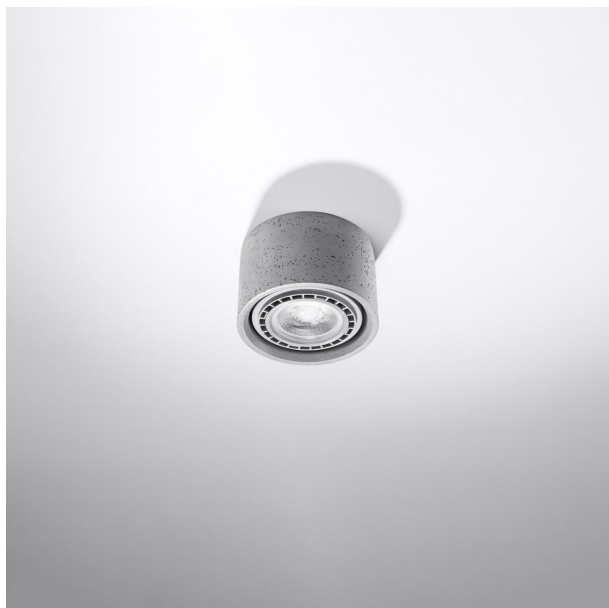

# LÁMPARA DE TECHO DE HORMIGÓN, DISEÑO MODERNO Y FUNCIONAL, IDEAL PARA ILUMINAR ESPACIOS INTERIORES Y MEJORAR LA DECORACIÓN.

Precio: **55,93€**

- la lámpara de techo basic 1 destaca por su diseño en hormigón, que ofrece un toque industrial y moderno a cualquier espacio. su estructura robusta garantiza durabilidad, mientras que su acabado minimalista aporta luminosidad y estilo a la decoración interior, convirtiéndola en una opción ideal para quienes buscan un equilibrio entre funcionalidad y estética.
- **Otras características**
  - la lámpara de techo basic 1 destaca por su elegante diseño en hormigón, aportando un toque industrial y moderno a cualquier espacio. su estructura minimalista y robusta no solo ilumina, sino que también se convierte en un atractivo elemento decorativo, ideal para interiores contemporáneos que buscan un estilo único y sofisticado.
  - la lámpara de techo basic 1 destaca por su diseño en hormigón, aportando un toque industrial y moderno a cualquier espacio. su estructura minimalista y robusta no solo ilumina, sino que también se convierte en un elemento decorativo que resalta la estética contemporánea, ideal para quienes buscan un equilibrio entre funcionalidad y estilo en interiores.
- la lámpara de techo basic 1 destaca por su elegante diseño en hormigón, aportando un toque industrial y moderno a cualquier espacio. su estructura minimalista y robusta no solo ilumina, sino que también se convierte en un atractivo elemento decorativo, ideal para interiores contemporáneos que buscan un estilo único y sofisticado.
- la lámpara de techo basic 1 destaca por su diseño en hormigón, aportando un toque industrial y moderno a cualquier espacio. su estructura minimalista y robusta no solo ilumina, sino que también se convierte en un elemento decorativo que resalta la estética contemporánea, ideal para quienes buscan un equilibrio entre funcionalidad y estilo en interiores.