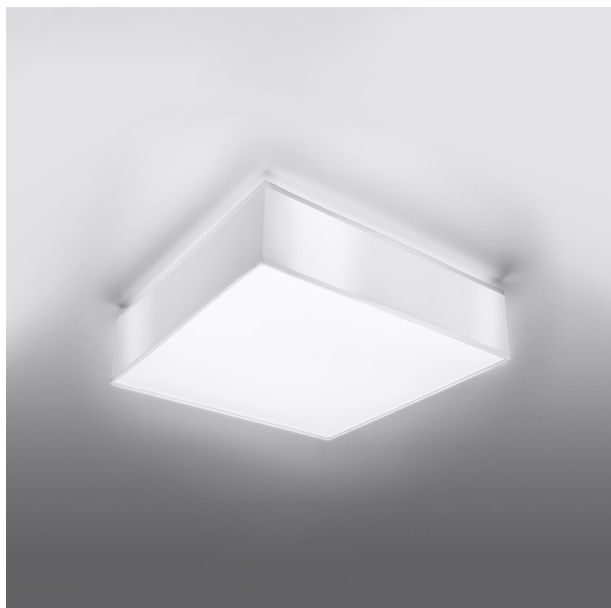

LÁMPARA DE TECHO HORUS 45 BLANCA: ELEGANTE Y MODERNA, PERFECTA PARA ILUMINAR TUS ESPACIOS CON UN TOQUE CONTEMPORÁNEO. IDEAL PARA HOGARES Y OFICINAS, COMBINA DISEÑO Y FUNCIONALIDAD.

Precio: **164,22€**

- La lámpara de techo HORUS 45 blanca destaca por su diseño minimalista, ideal para aportar un toque moderno a cualquier habitación. Su acabado en blanco mate la convierte en un elemento versátil que se adapta a diferentes estilos de decoración, garantizando una iluminación acogedora y elegante. Perfecta para salones, comedores o espacios de trabajo que requieren una pieza luminosa y a la vez decorativa.

Otras características

- La lámpara de techo HORUS 45 blanca destaca por su diseño minimalista y contemporáneo, ideal para iluminar cualquier espacio con elegancia. Su acabado blanco aporta luminosidad y frescura, convirtiéndola en un elemento decorativo que se integra perfectamente en ambientes modernos. Además, su tamaño de 45 cm la hace versátil para habitaciones amplias o pequeñas, asegurando una distribución de luz óptima.

- La lámpara de techo HORUS 45 blanca destaca por su diseño minimalista, que se integra perfectamente en cualquier espacio, aportando modernidad y elegancia. Su acabado blanco mate no solo ilumina sino que también amplifica la sensación de amplitud en la habitación. Ideal para crear ambientes acogedores y luminosos, es la elección perfecta para quienes buscan un toque contemporáneo sin sacrificar el estilo.