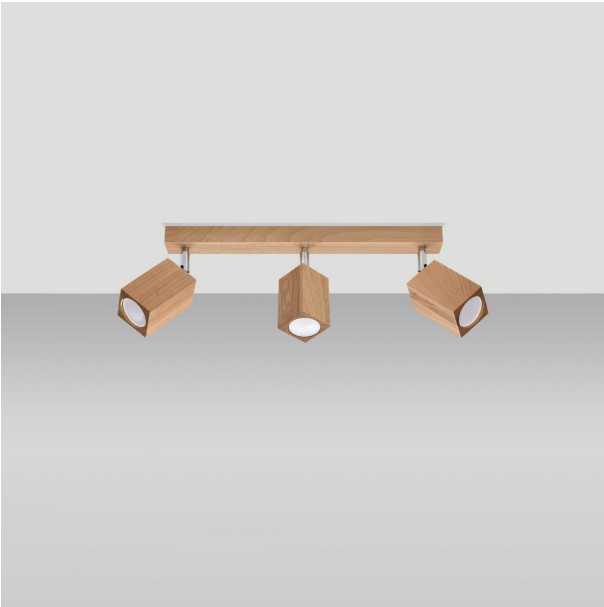

LÁMPARA DE TECHO KEKE 3 EN ELEGANTE ROBLE. SU DISEÑO MODERNO Y CÁLIDO ILUMINA CUALQUIER ESPACIO CON ESTILO, CREANDO UN AMBIENTE ACOGEDOR Y SOFISTICADO. **PRENDELUZ** PARA TU HOGAR.

Precio: **120,33€**

- La lámpara de techo KEKE 3 en color roble destaca por su elegante diseño minimalista, que se integra a la perfección en cualquier decoración. Su acabado en roble no solo aporta un toque cálido y natural, sino que también garantiza durabilidad y resistencia, convirtiéndola en una elección ideal para iluminar con estilo y funcionalidad tus espacios.

- La lámpara de techo KEKE 3 roble destaca por su elegante diseño en madera de roble, que aporta calidez y estilo a cualquier espacio. Su estructura minimalista se complementa a la perfección con la luz cálida que emite, creando un ambiente acogedor. Ideal para salones o comedores, esta lámpara no solo ilumina, sino que también actúa como un elemento decorativo que realza la estética del hogar.

- La lámpara de techo KEKE 3 en acabado roble aporta un toque natural y moderno a cualquier espacio. Su diseño en tonos cálidos no solo ilumina, sino que también complementa la decoración. Con su estructura elegante, es ideal para salones o comedores, creando un ambiente acogedor y estilizado.

La lámpara de techo KEKE 3 en roble destaca por su diseño minimalista y elegante, ideal para complementar cualquier espacio moderno. Su acabado en madera de roble aporta calidez y estilo, convirtiéndola en una pieza central que no solo ilumina, sino que también embellece tu hogar. Su forma geométrica y líneas limpias la hacen perfecta para ambientes contemporáneos.

La lámpara de techo KEKE 3 en color roble combina un diseño moderno con un acabado elegante que aporta calidez a cualquier espacio. Su estructura de tres luces permite una iluminación uniforme y acogedora, ideal para comedores o salas de estar. Este accesorio no solo ilumina, sino que también es un elemento decorativo, elevando el estilo de tu hogar con su toque natural.

Descripción del producto