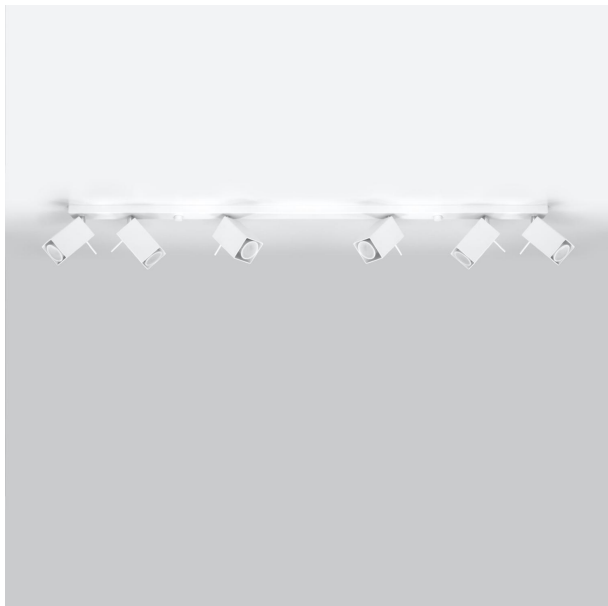

LÁMPARA DE TECHO MERIDA 6L BLANCA, PERFECTA PARA ILUMINAR CUALQUIER ESPACIO CON ESTILO. SU DISEÑO CONTEMPORÁNEO Y ACABADO EN BLANCO APORTAN ELEGANCIA Y LUMINOSIDAD A TU HOGAR.

Precio: **169,88€**

- La lámpara de techo MERIDA 6L blanca destaca por su diseño moderno y elegante, ideal para iluminar y embellecer cualquier espacio. Con seis puntos de luz, proporciona una iluminación brillante y uniforme. Su acabado blanco se integra fácilmente en cualquier estilo de decoración, convirtiéndola en una opción versátil para salones, comedores o entradas.

Otras características

- La lámpara de techo MERIDA 6L blanca destaca por su diseño moderno y elegante, ideal para iluminar espacios contemporáneos. Con seis luces, proporciona una iluminación brillante y uniforme, creando un ambiente acogedor y sofisticado. Su acabado en blanco permite que se integre con facilidad en diferentes decoraciones, convirtiéndola en la elección perfecta para cualquier habitación.

- La lámpara de techo MERIDA 6L blanca destaca por su diseño contemporáneo, ideal para iluminar espacios modernos con estilo. Con seis focos distribuidos armoniosamente, proporciona una luz cálida y acogedora, perfecta para crear un ambiente elegante. Su acabado blanco permite que se integre fácilmente en cualquier decoración, convirtiéndola en una opción versátil para salones, comedores o oficinas.