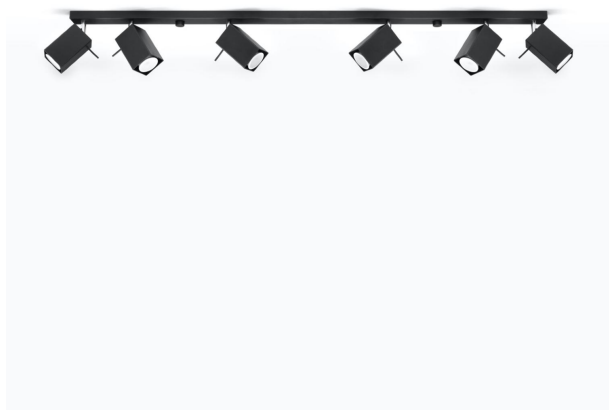

LÁMPARA DE TECHO NEGRA 6 LUCES, DISEÑO MODERNO, IDEAL PARA ILUMINAR ESPACIOS Y DECORAR INTERIORES.

Precio: **169,88€**

- la lámpara de techo merida 6l negra destaca por su elegante diseño industrial, que combina funcionalidad y estilo. con seis luces, proporciona una iluminación brillante y acogedora, ideal para espacios contemporáneos. su acabado negro mate le da un toque sofisticado, convirtiéndola en un elemento decorativo que realza cualquier habitación. perfecta para salones, comedores o áreas de trabajo.

- la lámpara de techo merida 6l negra destaca por su diseño moderno y elegante, perfecto para dar un toque contemporáneo a cualquier espacio. con seis luces, proporciona una iluminación cálida y uniforme, ideal para salas de estar o comedores. su acabado negro resalta en diversos estilos decorativos y sofisticado, esta lámpara se adapta a cualquier convirtiéndola en una opción versátil y atractiva para iluminar tu hogar.

- la lámpara de techo merida 6l en color negro destaca por su elegante diseño minimalista, que se integra perfectamente en cualquier ambiente moderno. sus seis luces brindan una iluminación cálida y acogedora, convirtiéndola en el elemento ideal para realzar la decoración de tu hogar. su acabado en negro mate añade un toque de sofisticación, haciendo que cada rincón brille con estilo.

- la lámpara de techo merida 6l negra destaca por su diseño moderno y elegante, ideal para iluminar cualquier espacio con estilo. sus seis fuentes de luz ofrecen una luminosidad excepcional, creando un ambiente acogedor y funcional. su acabado negro aporta un toque de sofisticación, convirtiéndola en el elemento perfecto para realzar la decoración de tu hogar.