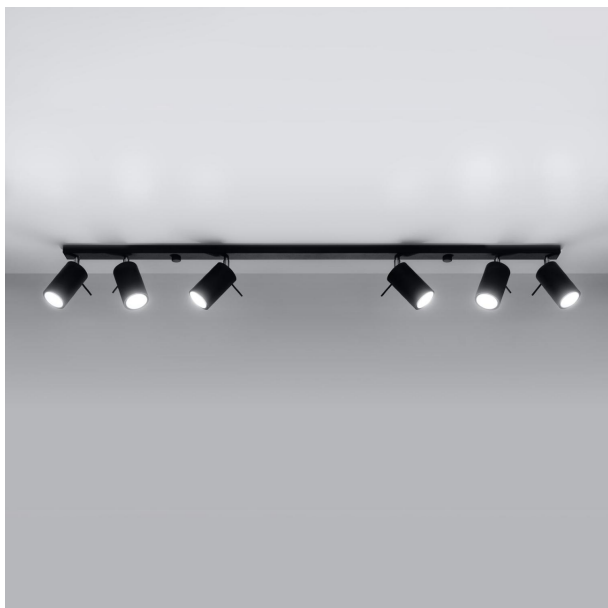

LÁMPARA DE TECHO NEGRA DE 6 LUCES, DISEÑO MODERNO ILUMINACIÓN EFICIENTE, IDEAL PARA DECORACIÓN Y AMBIENTACIÓN DE ESPACIOS.

Precio: **162,81€**

• la lámpara de techo 6l negra destaca por su diseño minimalista, ideal para cualquier espacio moderno. con seis luces, proporciona una iluminación uniforme y cálida, convirtiéndola en la elección perfecta para crear ambientes acogedores. su acabado en negro mate añade un toque de sofisticación, mientras que su montaje sencillo la hace práctica y funcional para el hogar o la oficina.

• la lámpara de techo 6l en color negro destaca por su diseño minimalista y elegante, ideal para ambientes contemporáneos. su estructura de seis luces proporciona una iluminación uniforme y cálida, perfectas para realzar cualquier espacio. fabricada