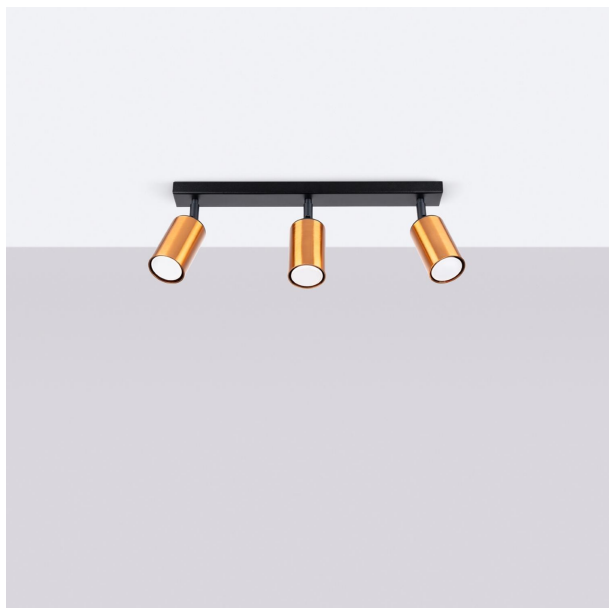

LÁMPARA DE TECHO NEGRA Y COBRE, DISEÑO MODERNO, IDEAL PARA ILUMINAR ESPACIOS Y DECORAR HOGARES.

Precio: **140,15€**

- la lámpara de techo winx 3 en negro y cobre destaca por su elegante diseño industrial. su acabado en cobre le aporta un toque cálido y moderno, ideal para iluminar cualquier espacio con estilo. su estructura de tres brazos permite una distribución óptima de la luz, convirtiéndola en una pieza funcional y decorativa al mismo tiempo. perfecta para salones o comedores contemporáneos.

Otras características

- la lámpara de techo winx 3 en negro/cobre presenta un diseño moderno y elegante, ideal para realzar cualquier espacio. su atractivo acabado en cobre proporciona un toque cálido y sofisticado, mientras que las tres luces aseguran una iluminación óptima. perfecta para comedores o salas de estar, esta lámpara combina funcionalidad y estilo, convirtiéndose en un elemento decorativo que cautivará todas las miradas.

- la lámpara de techo winx 3 en negro y cobre destaca por su elegante diseño minimalista, combinando materiales de calidad. su acabado en cobre aporta un

toque de calidez y sofisticación, convirtiéndola en el elemento perfecto para iluminar y embellecer cualquier espacio moderno, desde comedores hasta salas de estar. este luminoso accesorio es ideal para quienes buscan un estilo contemporáneo y funcional en su decoración.

- la lámpara de techo winx 3 en negro/cobre destaca por su diseño moderno y elegante. su estructura minimalista combina a la perfección el acabado negro con detalles en cobre, aportando un toque sofisticado a cualquier espacio. ideal para iluminar áreas como comedores o salas de estar, crea un ambiente cálido y acogedor gracias a su luz difusa. perfecta para quienes buscan un elemento decorativo que también cumpla una función práctica.