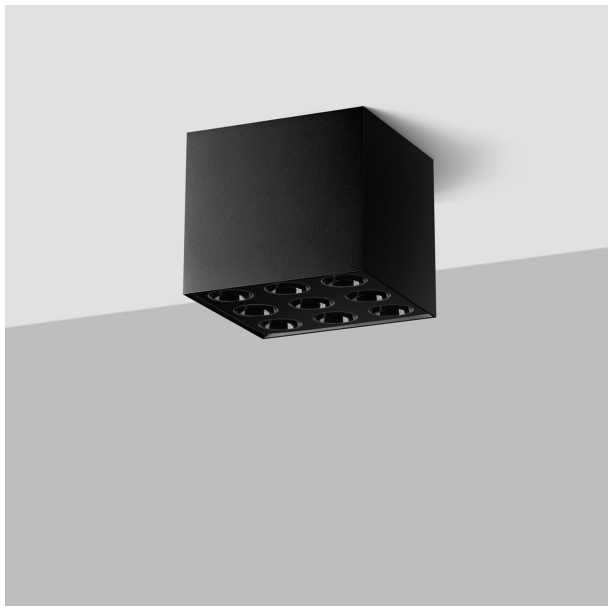

LÁMPARA DE TECHO OZZY EN ELEGANTE COLOR NEGRO, EQUIPADA CON TECNOLOGÍA LED. IDEAL PARA ILUMINAR Y DAR ESTILO A CUALQUIER ESPACIO MODERNO CON SU DISEÑO CONTEMPORÁNEO Y FUNCIONAL.

Precio: **140,15€**

- La lámpara de techo OZZY en color negro con su diseño moderno con tecnología LED, garantiza una iluminación eficiente y duradera. Su estilo minimalista se adapta a cualquier espacio, creando un ambiente acogedor y sofisticado. Perfecta para quienes buscan elegancia y funcionalidad en la decoración de su hogar.
- La lámpara de techo OZZY negro LED destaca por su diseño minimalista y moderno, que se adapta a cualquier estilo de decoración. Su estructura en negro aporta elegancia y sofisticación, mientras que la tecnología LED garantiza un ahorro energético y una iluminación uniforme. Perfecta para darle un toque contemporáneo a tu hogar o espacio de trabajo.
- La lámpara de techo OZZY en negro destaca por su diseño minimalista y moderno. Su tecnología LED ofrece una iluminación eficiente y duradera, creando un ambiente acogedor en cualquier espacio. Perfecta para potenciar la estética de tu hogar, combina funcionalidad y estilo contemporáneo, convirtiendo