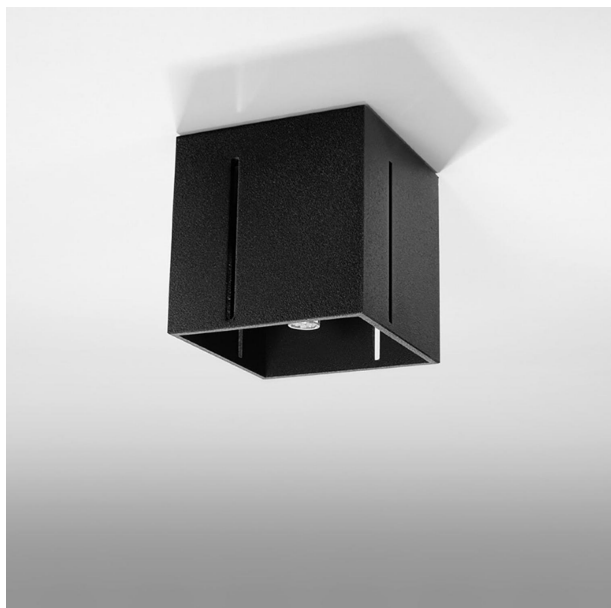

# LÁMPARA DE TECHO PIXAR NEGRA, UN DISEÑO MODERNO Y ELEGANTE QUE ILUMINA CUALQUIER ESPACIO. PERFECTA PARA DAR UN TOQUE CONTEMPORÁNEO A TU HOGAR U OFICINA. ¡TRANSFORMA TU AMBIENTE!

Precio: **44,81€**

- La lámpara de techo PIXAR negra destaca por su diseño moderno y minimalista, que combina perfección con cualquier ambiente. Su estructura elegante ofrece una iluminación cálida y acogedora, siendo ideal para salones o comedores. Fabricada en materiales de alta calidad, garantiza durabilidad y estilo, convirtiéndola en un elemento esencial para quienes buscan sofisticación en su decoración.

## Descripción del producto

La lámpara de techo PIXAR negra es la elección perfecta para quienes buscan un toque moderno y elegante en su hogar u oficina. Con su diseño minimalista y contemporáneo, esta lámpara se adapta a cualquier estilo de decoración, desde lofts industriales hasta espacios más clásicos. Su acabado en negro mate no solo aporta sofisticación, sino que también hace que sea una pieza versátil y atemporal. La estructura de la lámpara está fabricada en materiales de alta calidad, asegurando durabilidad y resistencia. Su diseño permite una iluminación uniforme y acogedora, convirtiéndola en un elemento ideal para comedores, salas de estar o áreas de trabajo. Con la posibilidad de usar diferentes bombillas, puedes ajustar la intensidad de la luz según tus necesidades y crear la atmósfera deseada. La instalación es sencilla, y su mantenimiento requiere un mínimo esfuerzo. La lámpara PIXAR no solo es funcional, sino también una declaración de estilo que captará la atención de tus invitados. Dale un giro a tu espacio con esta elegante luminaria que combina diseño, calidad y funcionalidad. ¡Transforma tu entorno con la lámpara de techo PIXAR negra!