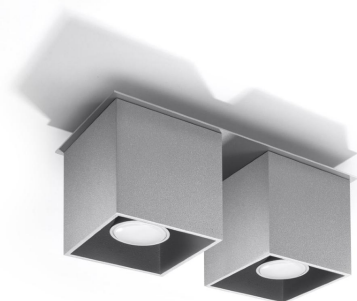

# LÁMPARA DE TECHO QUAD 2 EN ELEGANTE COLOR GRIS, PERFECTA PARA ILUMINAR Y DAR UN TOQUE MODERNO A CUALQUIER ESPACIO. IDEAL PARA SALAS, COMEDORES Y OFICINAS. DALE ESTILO A TU HOGAR.

Precio: **92,02€**

- La lámpara de techo QUAD 2 en gris destaca por su diseño moderno y minimalista, perfecto para cualquier espacio con estilo. Su estructura cuadrada y elegante permite que se integre fácilmente en ambientes contemporáneos, creando una atmósfera acogedora. Ideal para salones o comedores, esta lámpara es una opción funcional y decorativa que realza la decoración de tu hogar.

## Otras características

- La lámpara de techo QUAD 2 gris destaca por su diseño minimalista y elegante, que se adapta perfectamente a cualquier espacio moderno. Su acabado en gris mate proporciona una luminosidad suave y agradable, haciendo de este accesorio no solo una fuente de luz, sino también un elemento decorativo distintivo. Ideal para salones y comedores que buscan estilo y funcionalidad.
- La lámpara de techo QUAD 2 en color gris destaca por su diseño minimalista y contemporáneo. Su estructura cuadrada y elegante proporciona una iluminación uniforme, ideal para espacios modernos.