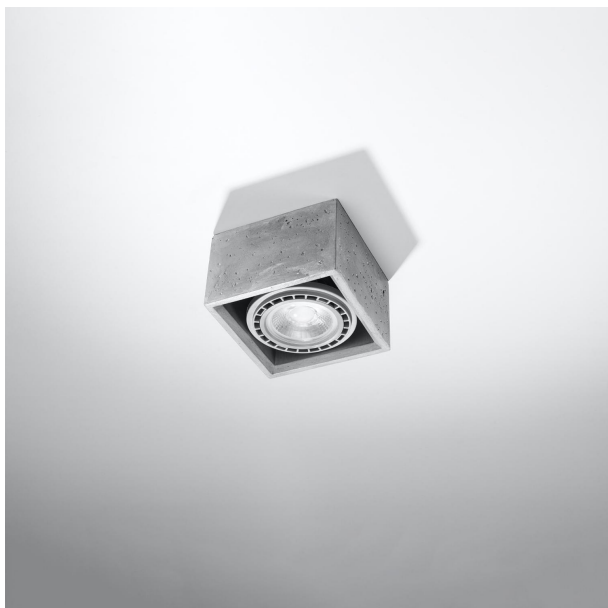

LÁMPARA DE TECHO QUATRO 1 EN HORMIGÓN, UN DISEÑO CONTEMPORÁNEO QUE APORTA ESTILO Y ELEGANCIA A CUALQUIER ESPACIO. IDEAL PARA REALZAR LA AMBIENTACIÓN DE TU HOGAR O OFICINA.

Precio: **58,76€**

• La lámpara de techo QUATRO 1 destaca por su elegante diseño en hormigón, que aporta un toque industrial y contemporáneo a cualquier espacio. Su estructura robusta y minimalista la convierte en una opción ideal para aquellos que buscan iluminación funcional sin sacrificar el estilo. Perfecta para combinar con decoraciones modernas, esta lámpara no solo ilumina, sino que también añade carácter al ambiente.

Otras características

• La lámpara de techo QUATRO 1 destaca por su elegante diseño en hormigón, que aporta un toque industrial y moderno a cualquier espacio. Su acabado en cemento no solo la hace resistente, sino que también la convierte en un elemento decorativo único, ideal para dar carácter a salas de estar o comedores. Con su estilo minimalista, se adapta perfectamente a ambientes contemporáneos.