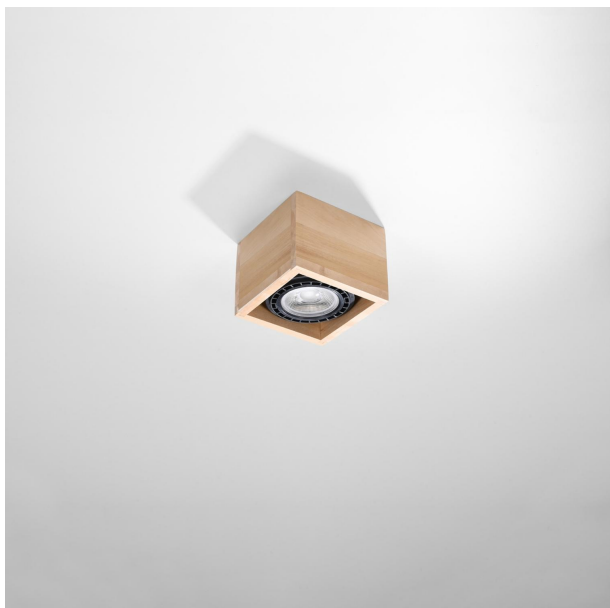

# LÁMPARA DE TECHO QUATRO 1 EN MADERA NATURAL, DISEÑADA CON UN ESTILO ELEGANTE Y CONTEMPORÁNEO. IDEAL PARA ILUMINAR Y COMPLEMENTAR LA DECORACIÓN DE CUALQUIER ESPACIO.

Precio: **63,71€**

- La lámpara de techo QUATRO 1 destaca por su elegante diseño en madera natural, que aporta un toque cálido y acogedor a cualquier espacio. Su estilo moderno combina funcionalidad y estética, convirtiéndola en un elemento decorativo ideal para iluminar tu hogar, creando ambientes únicos y sofisticados.

- La lámpara de techo QUATRO 1 destaca por su elegante diseño en madera natural, que aporta calidez y estilo a cualquier espacio. Su estructura contemporánea combina funcionalidad y estética, convirtiéndola en un elemento decorativo ideal para iluminar tu hogar con un toque orgánico y sofisticado. Perfecta para salas, comedores o cualquier rincón que requiera un aire acogedor y moderno.

- La lámpara de techo QUATRO 1 se caracteriza por su elegante diseño en madera natural, que aporta un toque cálido y acogedor a cualquier espacio. Su estructura permite una iluminación suave y difusa, ideal para crear ambientes confortables en el hogar. Con una difusión de luz suave y homogénea, favorece un ambiente agradable y armónico. Además, es compatible con diferentes tipos de bombillas, permitiéndote personalizar la intensidad y el tono de luz según tus preferencias y necesidades. Fácil de montar y mantener, la lámpara QUATRO 1 es la elección perfecta para quienes buscan un equilibrio entre diseño, funcionalidad y sostenibilidad. Transforma tus espacios con esta obra maestra de la iluminación y disfruta de su encanto atemporal.

- La lámpara de techo QUATRO 1 destaca por su diseño en madera natural, que aporta calidez y elegancia a cualquier espacio. Su estructura minimalista se integra perfectamente en ambientes modernos y rústicos, iluminando sin saturar el entorno. Ideal para crear una atmósfera acogedora, es la elección perfecta para quienes buscan un toque distintivo en su decoración.