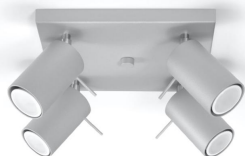

LÁMPARA DE TECHO RING 4 EN ELEGANTE COLOR GRIS, IDEAL PARA ILUMINAR Y ESTILIZAR CUALQUIER ESPACIO. DISEÑO MODERNO QUE SE ADAPTA A TU DECORACIÓN, APORTANDO CALIDEZ Y SOFISTICACIÓN.

Precio: **99,74€**

- La lámpara de techo RING 4 gris destaca por su diseño moderno y elegante, ideal para dar un toque contemporáneo a cualquier espacio. Su estructura circular y acabado en gris aportan un toque sofisticado, convirtiéndola en una pieza central perfecta para salones y comedores. Además, su luz difusa crea un ambiente acogedor, haciendo de esta lámpara una opción funcional y decorativa.

Otras características

- La lámpara de techo RING 4 gris destaca por su diseño contemporáneo y minimalista, convirtiéndola en un elemento decorativo ideal para cualquier espacio. Su acabado gris aporta elegancia y modernidad, mientras que su estructura de cuatro luces garantiza una iluminación efectiva y cálida, creando una atmósfera acogedora en su hogar.

- La lámpara de techo RING 4 en gris destaca por su diseño contemporáneo y elegante, ideal para cualquier espacio moderno. Su forma circular y acabado minimalista permiten que se integre perfectamente en tu decoración, ofreciendo una