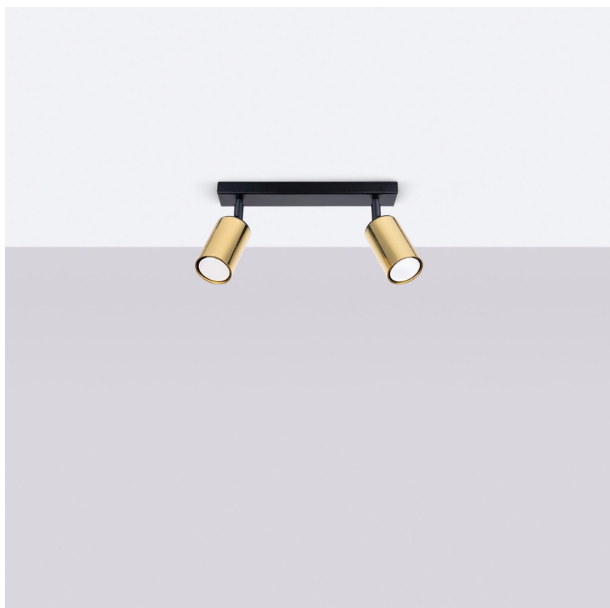

# LÁMPARA DE TECHO WINX 2 EN ELEGANTE NEGRO Y DORADO IDEAL PARA ILUMINAR Y DAR UN TOQUE MODERNO A TU ESPACIO, COMBINANDO ESTILO Y FUNCIONALIDAD EN UNA SOLA PIEZA.

Precio: **97,68€**

- La lámpara de techo WINX 2 en negro y oro aporta un toque de elegancia contemporáneo a cualquier espacio. Su diseño de estilo minimalista resalta por la combinación de colores, donde el negro mate se fusiona con el brillo dorado, creando un contraste visual impactante. Ideal para iluminar salones o comedores, esta lámpara no solo cumple una función práctica, sino que también actúa como una pieza decorativa que eleva la estética de tu hogar.

## Otras características

- La lámpara de techo WINX 2 en negro y oro destaca por su elegante diseño contemporáneo. Su estructura metálica no solo ofrece durabilidad, sino que también añade un toque sofisticado a cualquier espacio. Ideal para iluminar con estilo, esta lámpara es perfecta para salones o comedores, creando un ambiente cálido y acogedor. Su combinación de colores aporta un contraste atractivo que realza la decoración de tu hogar.