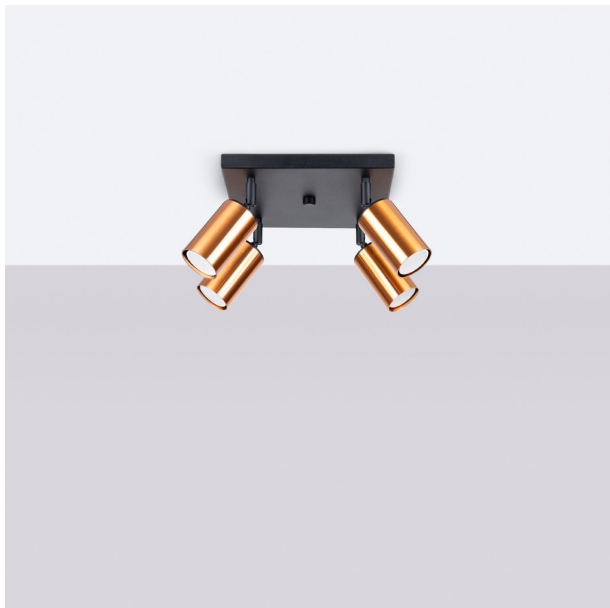

LÁMPARA DE TECHO WINX 4 EN ELEGANTE COMBINACIÓN NEGRO Y COBRE, PERFECTA PARA ILUMINAR Y DAR ESTILO A CUALQUIER ESPACIO. SU DISEÑO MODERNO REALZA LA DECORACIÓN DE TU HOGAR.

Precio: **196,78€**

- La lámpara de techo WINX 4 en negro y cobre destaca por su elegante diseño contemporáneo para iluminar cualquier habitación, sus acabados en cobre aportan un toque de sofisticación y calidez, convirtiéndola en el complemento perfecto para decoraciones modernas. Su estilo minimalista y funcional se adapta a cualquier entorno, creando una atmósfera acogedora y estilizada.

Otras características

- La lámpara de techo WINX 4 en negro/cobre destaca por sus cuatro focos orientables, permitiendo dirigir la luz exactamente donde más la necesitas. Su diseño moderno combina elegancia y funcionalidad, convirtiéndola en el complemento ideal para cualquier espacio. Perfecta para crear ambientes acogedores y personalizados, aporta un toque contemporáneo y sofisticado a tu hogar.