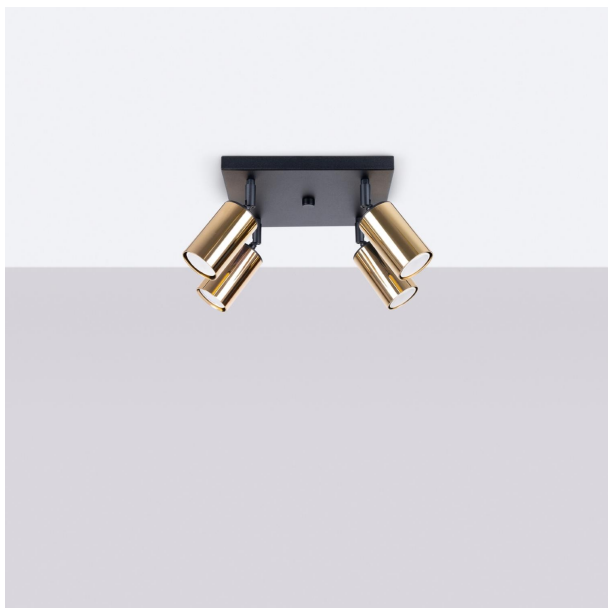

LÁMPARA DE TECHO WINX 4 EN ELEGANTE NEGRO Y DORADO. PERFECTA PARA ILUMINAR Y DAR UN TOQUE MODERNO Y SOFISTICADO A CUALQUIER ESPACIO. IDEAL PARA TU HOGAR O OFICINA.

Precio: **196,78€**

- La lámpara de techo WINX 4 en negro y oro destaca por su elegante diseño contemporáneo. Sus cuatro luces ofrecen una iluminación cálida y acogedora, ideal para realzar la estética de cualquier espacio moderno. Los acabados en negro mate combinados con detalles en oro aportan un toque de sofisticación, convirtiéndola en un elemento decorativo que no solo ilumina, sino que también embellece.

Otras características

- La lámpara de techo WINX 4 en negro/oro destaca por su elegante diseño contemporáneo, que combina la sofisticación del acabado dorado con la modernidad del negro mate. Ideal para realzar cualquier espacio, su estructura minimalista aporta un toque de distinción a la iluminación del hogar, convirtiéndola en una pieza central que capta todas las miradas.
- La lámpara de techo WINX 4 negro/oro destaca por su elegante diseño con acabado en oro, que aporta un toque de sofisticación a cualquier espacio. Su estructura moderna combina funcionalidad y estilo, ideal para quienes buscan iluminar con distinción.