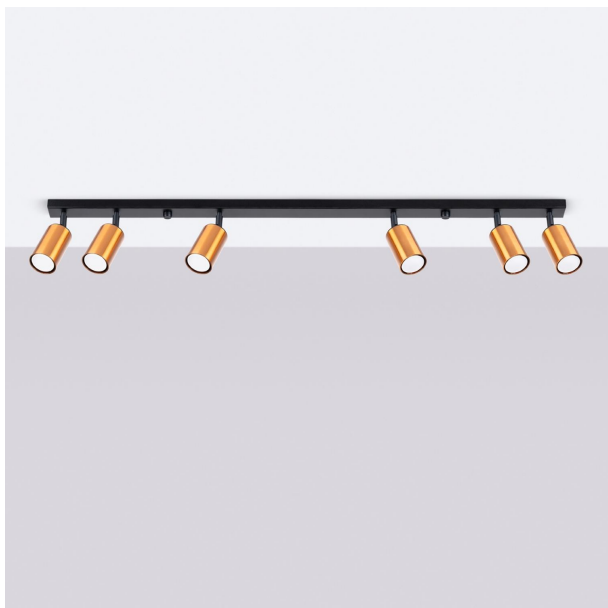

LÁMPARA DE TECHO WINX 6L EN ELEGANTE NEGRO Y COBRE IDEAL PARA ILUMINAR Y ADORNAR CUALQUIER ESPACIO CON ESTILO MODERNO Y SOFISTICADO. PERFECTA PARA SALONES COMEDORES.

Precio: **281,72€**

• La lámpara de techo WINX 6L en negro y cobre destaca por su diseño moderno y elegante, ideal para iluminar cualquier espacio contemporáneo. Su estructura de seis luces ofrece una iluminación brillante y acogedora, mientras que la combinación de colores añade un toque sofisticado a la decoración. Perfecta para iluminar comedores o salones, esta lámpara es el complemento ideal para quienes buscan estilo y funcionalidad.

Otras características

• La lámpara de techo WINX 6L destaca por su elegante diseño en negro y cobre, ideal para realzar la decoración moderna de cualquier habitación. Su estructura de seis luces proporciona una iluminación suave y cálida, creando un ambiente acogedor y contemporáneo. Perfecta para salones o comedores, esta lámpara combina funcionalidad y estilo, convirtiéndose en el punto focal del espacio.

• La lámpara de techo WINX 6L en acabado negro y cobre destaca por su diseño moderno y elegante. Con seis luces, proporciona una iluminación brillante y funcional, ideal para espacios contemporáneos. Su combinación de colores crea un contraste atractivo, haciendo de esta lámpara un elemento decorativo que se adapta a múltiples estilos de decoración, ya sea industrial, contemporáneo o minimalista. Con sus seis bombillas, la luminaria proporciona una luminosidad excepcional, ideal para iluminar comedores, salas de estar o en una oficina. Perfecta para aquellos que buscan estilo y luminosidad.