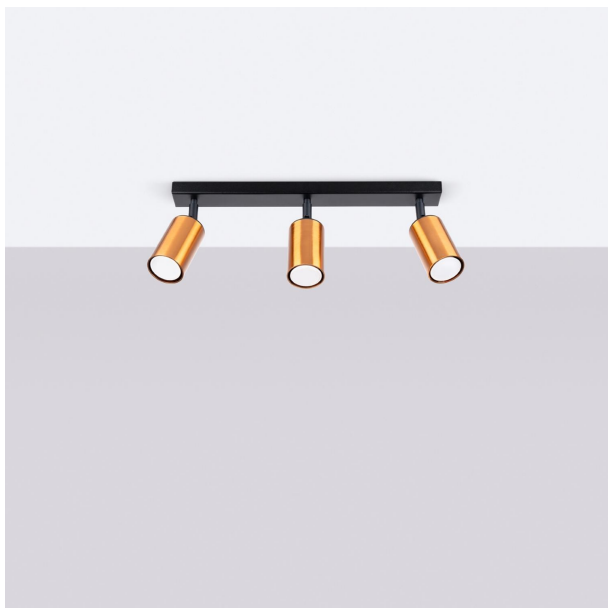

LÁMPARA DE TECHO WINX EN NEGRO ELEGANTE Y COBRE SOFISTICADO. ILUMINA TU HOGAR CON UN ESTILO MODERNO QUE FUSIONA FUNCIONALIDAD Y DISEÑO CONTEMPORÁNEO. PRENDELUZ PERFECTA PARA CUALQUIER AMBIENTE.

Precio: **140,15€**

- La lámpara de techo WINX 3 en negro y cobre destaca por su elegante diseño industrial. Su acabado en cobre le aporta un toque cálido y moderno, ideal para iluminar cualquier espacio con estilo. Su estructura de tres brazos permite una distribución óptima de la luz, convirtiéndola en una pieza funcional y decorativa al mismo tiempo. Perfecta para salones o comedores contemporáneos.

Otras características

La lámpara de techo WINX 3 en negro/cobre presenta

- **Moderno y elegante**, ideal para realzar cualquier espacio. Su atractivo acabado en cobre proporciona un toque cálido y sofisticado, mientras que las tres luces aseguran una iluminación óptima. Perfecta para comedores o salas de estar, esta lámpara combina funcionalidad y estilo, convirtiéndose en un elemento decorativo que cautivará todas las miradas.

- La lámpara de techo WINX 3 en negro y cobre destaca por su elegante diseño minimalista, combinando materiales de alta calidad. Su acabado en cobre aporta un toque de calidez y sofisticación, convirtiéndola en el elemento perfecto para iluminar y embellecer cualquier espacio moderno, desde comedores hasta salas de estar. Este luminoso accesorio es ideal para quienes buscan un estilo contemporáneo y funcional en su decoración. Los acabados en negro mate contrastan de un efecto visual atractivo que captará la atención de todos.

Descripción del producto

La lámpara de techo WINX 3 es la fusión perfecta de estilo y funcionalidad. Con un diseño contemporáneo en negro y detalles en cobre, esta lámpara es ideal para añadir un toque de elegancia a cualquier espacio. Su estructura moderna se adapta a diversos ambientes, desde comedores hasta salas de estar, brindando una iluminación cálida y acogedora. Equipado con tres fuentes de luz, el modelo WINX 3 asegura una luminosidad óptima, perfecta para iluminar grandes áreas. Diseñada para ser tanto estética como funcional, esta lámpara se convertirá en el centro de atención en tu hogar. Su instalación es sencilla, lo que te permitirá disfrutar de su belleza sin complicaciones. Además, su versatilidad le permite combinarse con diferentes estilos de decoración, desde el industrial hasta el minimalista. Transforma tu espacio con la lámpara de techo WINX 3 en negro/cobre y disfruta de un ambiente iluminado con clase. Ideal para aquellos que buscan una pieza que no solo ilumine, sino que también embellezca su hogar.

Lámpara de techo WINX en negro elegante y cobre sofisticado. Ilumina tu hogar con un estilo moderno que fusiona funcionalidad y diseño contemporáneo, perfecta para cualquier ambiente.