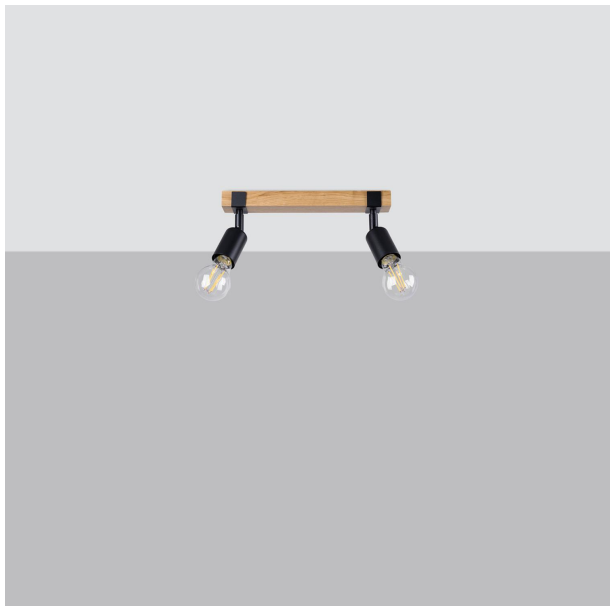

LÁMPARA DE TECHO ZUCA 2 NEGRA, UN ELEGANTE DISEÑO CONTEMPORÁNEO QUE ILUMINA Y TRANSFORMA ESPACIOS. IDEAL PARA AMBIENTES MODERNOS, APORTA ESTILO Y CALIDEZ A TU HOGAR.

Precio: **55,21€**

- La lámpara de techo ZUCA 2 negra destaca por su elegante diseño minimalista que se adapta a cualquier espacio moderno. Su estructura metálica proporciona una iluminación suave y acogedora, convirtiéndola en la opción perfecta para realzar la estética de tu hogar. Ideal para comedores o salas de estar, su acabado negro aporta un toque contemporáneo y sofisticado.

Descripción del producto

La lámpara de techo ZUCA 2 negra es una pieza de diseño contemporáneo que transformará cualquier espacio con su elegante presencia. Con un acabado en negro mate, esta lámpara combina sofisticación y minimalismo, siendo ideal para salones, comedores o habitaciones modernas. Su estructura metálica de alta calidad garantiza durabilidad, mientras que su estilo geométrico aporta un toque distintivo a la decoración. La ZUCA 2 está diseñada para ofrecer una iluminación uniforme y agradable, perfecta para realzar la atmósfera de tu hogar. Su montaje es sencillo, lo que permite una instalación rápida y sin complicaciones. Además, es compatible con bombillas LED, lo que no solo contribuye a la eficiencia energética, sino que también brinda múltiples opciones de intensidad y color de luz. Con un diámetro adecuado, esta lámpara se adapta a diferentes alturas de techos y puede ser el centro de atención en cualquier habitación. La ZUCA 2 negra es más que una simple fuente de luz; es un elemento decorativo que aporta calidez y estilo, ideal para quienes buscan complementar su decoración con un toque moderno y chic. Perfecta para ambientes tanto residenciales como comerciales, la lámpara de techo ZUCA 2 es la elección perfecta para iluminar y embellecer cualquier espacio.