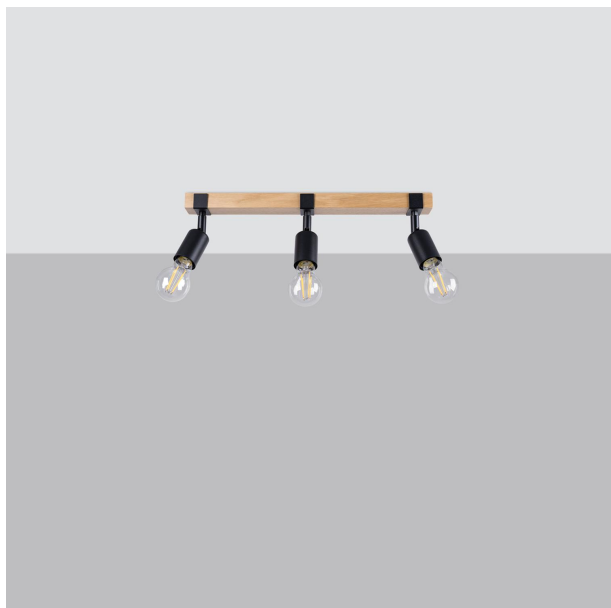

- La lámpara de techo ZUCA 3 negra destaca por su diseño moderno y minimalista, ideal para aportar un toque contemporáneo a cualquier habitación. Su acabado en negro mate no solo le confiere elegancia,

sino que también permite que se integre perfectamente en diferentes estilos de decoración. Además, su luminiscencia cálida crea un ambiente acogedor y confortable en tu hogar.

- La lámpara de techo ZUCA 3 en negro destaca por su diseño contemporáneo, ideal para añadir un toque moderno a cualquier espacio. Su estructura minimalista combina elegancia y funcionalidad, proporcionando una iluminación cálida y suave. Perfecta para comedores o salones, la ZUCA 3 no solo ilumina, sino que también se convierte en un elemento decorativo que realza la estética de tu hogar.

- La lámpara de techo ZUCA 3 negra destaca por su diseño minimalista y elegante, ideal para aportar un toque contemporáneo a cualquier espacio. Su estructura de metal negro mate se combina perfectamente con su distribución de luz, creando una atmósfera acogedora y moderna. Perfecta para salones o comedores, esta lámpara no solo ilumina, sino que también enriquece la decoración de tu hogar.

Perfecta para comedores o salones, esta lámpara no solo ilumina, sino que también enriquece la decoración de tu hogar.

Descripción del producto

La lámpara de techo ZUCA 3 negra es un accesorio imprescindible para cualquier hogar moderno que busque una iluminación elegante y funcional. Su diseño contemporáneo se adapta perfectamente a diferentes estilos de decoración, aportando un toque sofisticado a cualquier espacio. Fabricada en materiales de alta calidad, la ZUCA 3 destaca por su acabado negro mate, que no solo es atractivo, sino también fácil de mantener. Con una estructura que combina líneas limpias y formas geométricas, esta lámpara no solo ilumina, sino que también se convierte en una pieza decorativa que atrae todas las miradas. Ideal para instalar en salones, comedores o incluso en oficinas, la lámpara ZUCA 3 crea un ambiente acogedor y moderno. Su instalación es sencilla y rápida, permitiendo disfrutar de su luz cálida casi de inmediato. Equipado para bombillas LED, ofrece una iluminación eficiente y de bajo consumo, convirtiéndola en una opción eco-amigable. Además, su luz regulable permite adaptar la intensidad lumínica según la ocasión, desde cenas íntimas hasta reuniones familiares. Renueva tu espacio con la lámpara de techo ZUCA 3 negra y transforma cualquier habitación en un lugar lleno de estilo y calidez. Perfecta para quienes valoran la estética y la funcionalidad en el hogar.

Lámpara de techo ZUCA 3 negra, elegante y moderna. Perfecta para iluminar tus espacios con estilo. Su diseño minimalista se integra fácilmente en cualquier decoración.