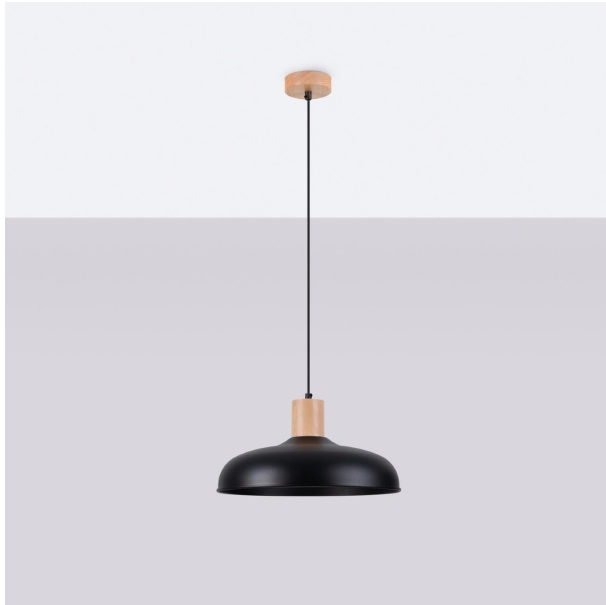

LÁMPARA SUSPENDIDA INDY EN NEGRO: APORTA UN AIRE MODERNO Y ELEGANTE. SU DISEÑO MINIMALISTA BRILLA EN CUALQUIER ESPACIO, ILUMINANDO CON ESTILO Y CREANDO AMBIENTES ÚNICOS Y SOFISTICADOS.

Precio: **127,41€**

- La lámpara colgante INDY negra destaca por su diseño minimalista que combina elegancia y modernidad. Su acabado mate aporta un toque sofisticado a cualquier espacio, mientras que su estructura de líneas limpias asegura una iluminación focalizada y envolvente. Ideal para salones o comedores, esta lámpara se convertirá en un punto focal que realza la estética de tu hogar.