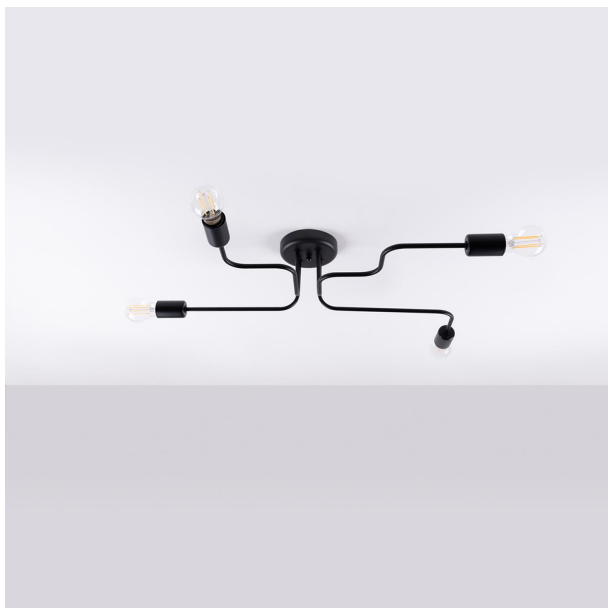

- La lámpara VECTOR 4 negra destaca por su diseño contemporáneo y minimalista, convirtiéndose en el foco de atención en cualquier ambiente. Su base de metal acabado en negro no solo aporta estabilidad, sino que también le da un toque elegante y sofisticado. Ideal para iluminar espacios de trabajo o de descanso, ofrece una versatilidad que se adapta a diferentes estilos de decoración.