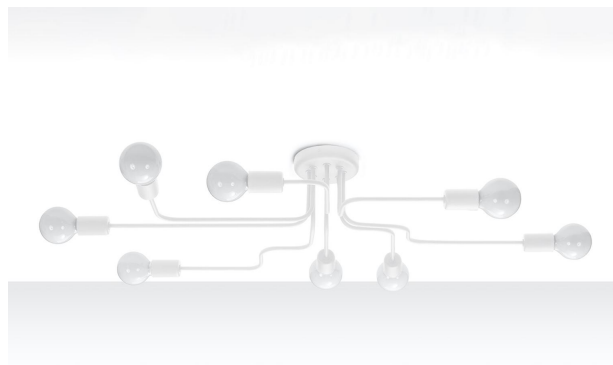

- La lámpara VECTOR 8 blanca destaca por su diseño minimalista y moderno, ideal para complementar cualquier ambiente contemporáneo. Su acabado en blanco puro aporta luminosidad y elegancia, convirtiéndola en un elemento versátil tanto para espacios de trabajo como para el hogar. Además, su bajo consumo energético hace de esta lámpara una opción ecológica y económica.

- La lámpara VECTOR 8 blanca destaca por su diseño minimalista y elegante, que se adapta perfectamente a cualquier espacio moderno. Su estructura de líneas limpias y su acabado en blanco le otorgan una apariencia sofisticada, ideal para iluminar con estilo tanto ambientes de trabajo como de descanso.

- La lámpara VECTOR 8 blanca destaca por su diseño minimalista y elegante, que se adapta perfectamente a cualquier espacio moderno. Su estructura de líneas limpias y su acabado en blanco le otorgan una apariencia sofisticada, ideal para iluminar con estilo tanto ambientes de trabajo como de descanso.

- La lámpara VECTOR 8 blanca destaca por su diseño minimalista y elegante, que se adapta perfectamente a cualquier espacio moderno. Su estructura de líneas limpias y su acabado en blanco le otorgan una apariencia sofisticada, ideal para iluminar con estilo tanto ambientes de trabajo como de descanso.

Descripción del producto

La lámpara VECTOR 8 blanca es una innovadora pieza de iluminación que combina funcionalidad y diseño moderno. Con su estilizado perfil y acabado en blanco, esta lámpara se integra en cualquier ambiente, desde oficinas contemporáneas hasta hogares con un toque vanguardista. Diseñada para proporcionar una luz óptima, la VECTOR 8 cuenta con tecnología LED de alta eficiencia que asegura un consumo energético reducido sin sacrificar la luminosidad. Su luz suave y difusa no solo ilumina espacios, sino que también crea una atmósfera acogedora, ideal para trabajar, leer o disfrutar de momentos de relax. La versatilidad de la lámpara VECTOR 8 se destaca en su capacidad de ajuste; su brazo articulado permite dirigir la luz donde más se necesita, garantizando un enfoque personalizado según la actividad. Además, su diseño ligero y elegante hace que sea fácil de mover y reubicar, adaptándose a tus necesidades diarias. Con la lámpara VECTOR 8 blanca, no solo adquieres un elemento de iluminación, sino una declaración de estilo que resalta el buen gusto y la atención al detalle en cada rincón. Ideal para quienes buscan una combinación perfecta de estética y eficiencia. Transforma tu espacio y disfrute de una iluminación de calidad excepcional con la lámpara VECTOR 8.

Lámpara VECTOR 8 blanca, una pieza de diseño elegante y minimalista que ilumina cualquier espacio con su luz cálida. Ideal para ambientes contemporáneos y acogedores.