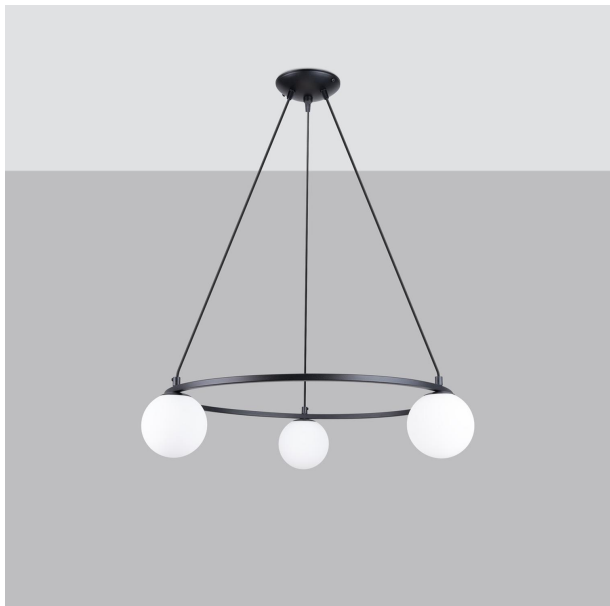

# LÁMPARA YOLI 3: ILUMINA TUS ESPACIOS CON ELEGANCIA. DISEÑO CONTEMPORÁNEO SE AJUSTA A CUALQUIER AMBIENTE, APORTANDO UN TOQUE ACOGEDOR Y DISTINTIVO, IDEAL PARA REALZAR TU DECORACIÓN.

Precio: **141,57€**

- La lámpara YOLI 3 destaca por su diseño minimalista que se adapta a cualquier espacio. Su elegante armonía de formas y luces, junto con un acabado en metal pulido, la convierte en un elemento decorativo ideal para modernizar tu hogar, proporcionando una iluminación cálida que invita a la relajación. Perfecta para aportar un toque contemporáneo y sofisticado a tus ambientes.

## Otras características

- La lámpara YOLI 3 destaca por su diseño minimalista y moderno, ideal para cualquier ambiente contemporáneo. Su base de metal resistente y su pantalla de tejido suave garantizan una iluminación cálida y acogedora. Perfecta para crear un espacio elegante, la YOLI 3 no solo ilumina, sino que también se convierte en un elemento decorativo esencial en tu hogar.

- La lámpara YOLI 3 destaca por su diseño minimalista y elegante, ideal para cualquier ambiente moderno. Con un acabado en metal brillante y una óptima difusión de luz, proporciona un efecto cálido y acogedor. Su versatilidad permite combinarla fácilmente con diferentes estilos de decoración.