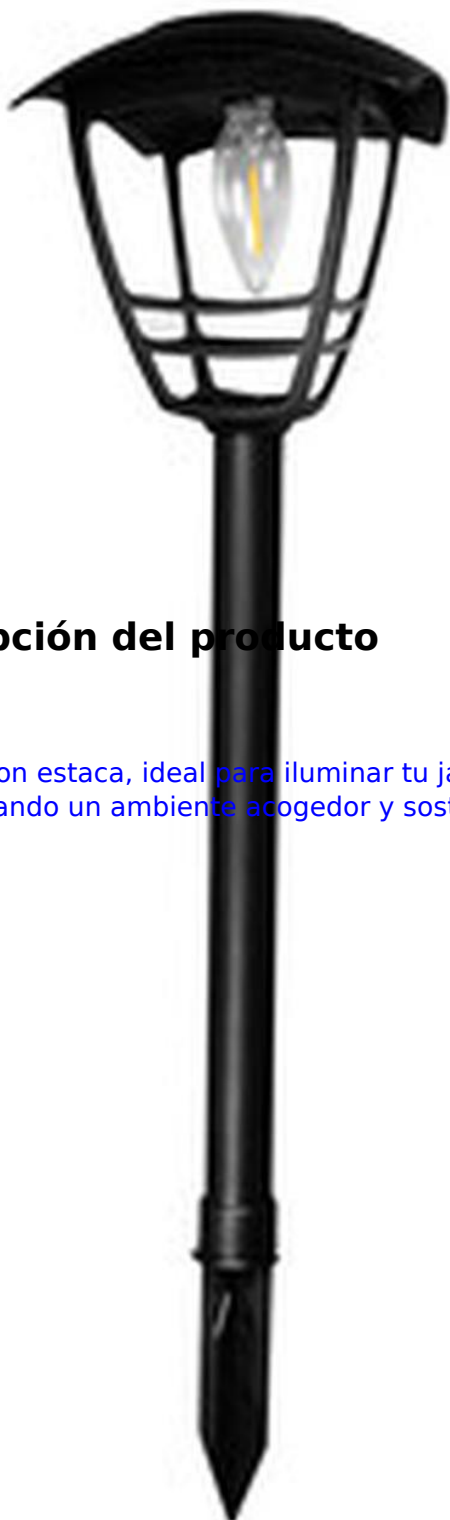

LUZ SOLAR CON ESTACA, IDEAL PARA ILUMINAR TU JARDÍN. CARGA DURANTE EL DÍA CON ENERGÍA SOLAR Y BRILLA POR LA NOCHE, CREANDO UN AMBIENTE ACOGEDOR Y SOSTENIBLE. PERFECTO PARA DECORAR.

Precio: **15,48€**

- Linterna solar con sensor crepuscular, IP44
- Con Estaca - para Jardín

Otras características

- Marca: Electro dh

Descripción del producto

Luz solar con estaca, ideal para iluminar tu jardín. Se carga durante el día con energía solar y brilla por la noche, creando un ambiente acogedor y sostenible. Perfecto para decorar.