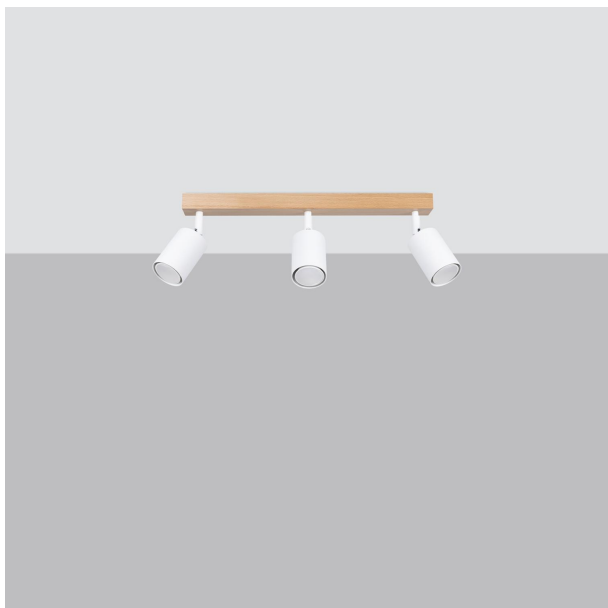

PLAFÓN VERDO 3L BLANCO: ELEGANCIA Y LUMINOSIDAD EN CADA RINCÓN. SU DISEÑO MODERNO Y ACABADO BLANCO REALZAN LA DECORACIÓN DE CUALQUIER ESPACIO CON UN TOQUE CONTEMPORÁNEO Y ACOGEDOR.

Precio: **83,53€**

- El plafón VERDO 3L blanco destaca por su diseño minimalista y elegante, ideal para iluminar un espacio moderno. Su acabado blanco permite la perfecta integración en diferentes estilos decorativos, aportando frescura y luminosidad. Con tres focos orientables, ofrece versatilidad en la iluminación, adaptándose a las necesidades de cada ambiente. Es la elección perfecta para quienes buscan funcionalidad con un toque contemporáneo.
- El plafón VERDO 3L en color blanco destaca por su diseño moderno y elegante, ideal para iluminar espacios con estilo. Su forma minimalista y suave hace que se integre fácilmente en cualquier decorado, brindando una luz cálida y acogedora. Con su acabado impecable, este plafón no solo ofrece funcionalidad, sino también un toque de sofisticación y frescura a tu hogar. Perfecto para salones, cocinas o pasillos.
- El plafón VERDO 3L en blanco destaca por su elegante diseño minimalista. Ideal para iluminar espacios modernos, su acabado en blanco se integra perfectamente en cualquier decoración, ofreciendo una luz cálida y acogedora. Este plafón es una opción versátil y funcional, perfecta para techos bajos o medios, asegurando un ambiente luminoso sin ocupar espacio adicional. La instalación del plafón es rápida y sencilla, lo que lo convierte en una opción accesible para cualquier persona que desee mejorar la iluminación de sus espacios sin complicaciones. Además, su construcción de alta calidad asegura durabilidad y un rendimiento óptimo. Con el plafón VERDO 3L, podrás disfrutar de una luz suave y agradable, ideal para momentos de relajación o para recibir a tus invitados. Revuélvete en la combinación perfecta entre funcionalidad y estilo que este plafón ofrece. Dale a tu hogar la iluminación que se merece con esta moderna y sofisticada pieza.
- El plafón VERDO 3L blanco destaca por su elegante diseño minimalista que se adapta perfectamente a cualquier ambiente moderno. Su acabado en blanco aporta luminosidad y versatilidad, convirtiéndolo en una opción ideal para iluminar espacios tanto residenciales como comerciales, creando una atmósfera acogedora y contemporánea.
- El plafón VERDO 3L en color blanco destaca por su diseño minimalista que se adapta a cualquier espacio moderno. Con sus tres fuentes de luz, proporciona una iluminación uniforme y acogedora, ideal para crear ambientes cálidos en salones o comedores. Su acabado en blanco le confiere un aire elegante y contemporáneo, convirtiéndolo en una opción perfecta para quienes buscan funcionalidad y estilo.