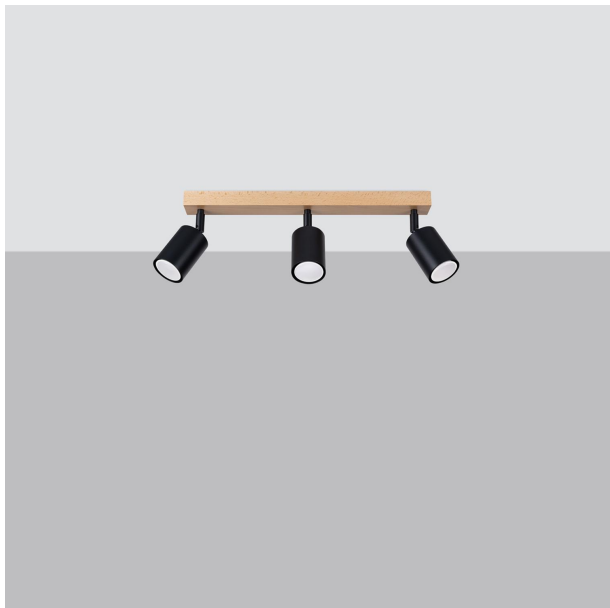

PLAFÓN VERDO 3L NEGRO, IDEAL PARA ILUMINAR CUALQUIER AMBIENTE. SU DISEÑO MODERNO Y ELEGANTE APORTA UN TOQUE SOFISTICADO Y CÁLIDO A TUS ESPACIOS. PERFECTO PARA HOGARES Y OFICINAS.

Precio: **83,53€**

- El plafón VERDO 3L en negro destaca por su diseño minimalista y elegante, que se adapta a cualquier estilo de decoración. Su iluminación de tres luces ofrece una luminosidad eficiente, ideal para crear ambientes acogedores y modernos en tu hogar. Perfecto para salas o comedores, este plafón no solo ilumina, sino que también es un elemento decorativo que realza tus espacios.

Otras características

- El plafón VERDO 3L negro destaca por su diseño minimalista que combina elegancia y modernidad, ideal para cualquier espacio contemporáneo. Su estructura de tres focos permite una iluminación eficiente y versátil, perfecta para crear ambientes acogedores. Además, su acabado en negro proporciona un toque sofisticado, convirtiéndolo en una pieza central en la decoración del hogar o la oficina.
- El plafón VERDO 3L negro destaca por su diseño minimalista y elegante, ideal para iluminar con estilo cualquier espacio. Sus tres luces proporcionan una luz cálida y acogedora, convirtiéndolo en una opción perfecta para salones y comedores. Su acabado en negro aporta un toque contemporáneo y versátil integrándose fácilmente en diferentes decoraciones. Ideal para quienes buscan funcionalidad sin sacrificar la estética.
- El plafón VERDO 3L negro destaca por su elegante diseño minimalista, ideal para iluminar espacios modernos con un toque contemporáneo. Sus tres luces ofrecen una iluminación equilibrada, perfecta para salones o habitaciones. La combinación de funcionalidad y estética en este plafón lo convierte en una excelente opción para quienes buscan destacar la decoración de su hogar.
- El plafón VERDO 3L negro destaca por su diseño elegante y moderno, ideal para iluminar espacios con un toque contemporáneo. Su estructura de tres luces permite una distribución uniforme de la luz, creando un ambiente acogedor y funcional. Perfecto para salones o comedores, este plafón se convierte en el punto focal de cualquier habitación, combinando estética y practicidad en un solo producto.

Descripción del producto