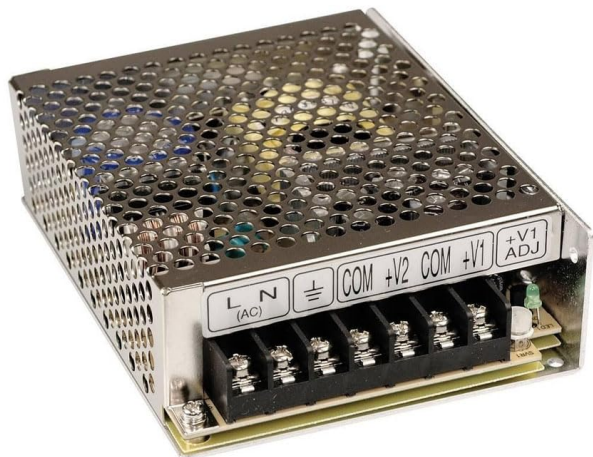

FUENTE DE ALIMENTACIÓN 24V 50W IP20, IDEAL PARA ILUMINACIÓN LED Y SISTEMAS ELÉCTRICOS EN INTERIORES.

Precio: **55,26€**

- Amperios 2,5. Medida 115 x 85 x 42 mm.
- Potencia 50
- Ip20

Otras características

- Marca: Gyemo

Descripción del producto

Fuente de alimentación 24V 50W IP20, ideal para iluminación LED y sistemas eléctricos en interiores.