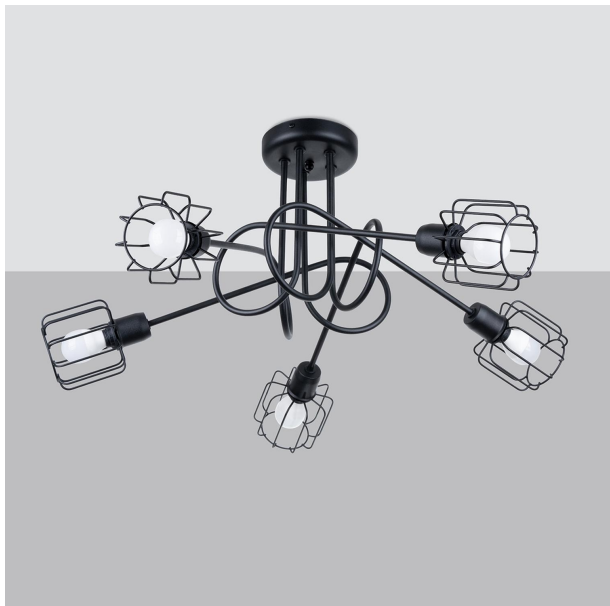

LÁMPARA BELUCI 5S NEGRA: UN DISEÑO ELEGANTE Y MODERNO QUE ILUMINA CUALQUIER ESPACIO. IDEAL PARA CREAR AMBIENTES ACOGEDORES EN TU HOGAR, OFICINA O LOCAL. FUNCIONAL Y ESTILIZADA.

Precio: **152,33€**

- La lámpara BELUCI 5S negra destaca por su diseño contemporáneo. Con un diseño minimalista y acabado en negro mate, se integra perfectamente en cualquier ambiente moderno. Su iluminación regulable permite crear diferentes atmósferas, haciéndola ideal tanto para espacios de trabajo como para la sala de estar. Esta lámpara es una combinación perfecta de funcionalidad y estilo, convirtiéndose en un elemento clave en la decoración.

Descripción del producto

La lámpara BELUCI 5S negra es la opción perfecta para quienes buscan un toque de elegancia y modernidad en su espacio. Con un diseño minimalista y sofisticado, esta lámpara se integra armoniosamente en cualquier ambiente, ya sea en el hogar o en la oficina. Su acabado negro mate no solo le otorga un aspecto contemporáneo, sino que también permite que se adapte a diferentes estilos de decoración. La BELUCI 5S está equipada con tecnología de iluminación LED, lo que garantiza una luz brillante y eficiente que reduce el consumo energético. Su versatilidad la hace ideal para iluminar mesas de trabajo, salones, o como pieza central en un comedor. Además, cuenta con un sistema de regulación de intensidad de luz, permitiendo crear diferentes ambientes según la ocasión. Fabricada con materiales de alta calidad, la lámpara BELUCI 5S asegura durabilidad y resistencia. Su diseño es fácil de instalar y mantener, haciendo de esta lámpara una elección práctica y funcional. Añade un toque de distinción a tu espacio con la lámpara BELUCI 5S negra, donde la estética se encuentra con la innovación.