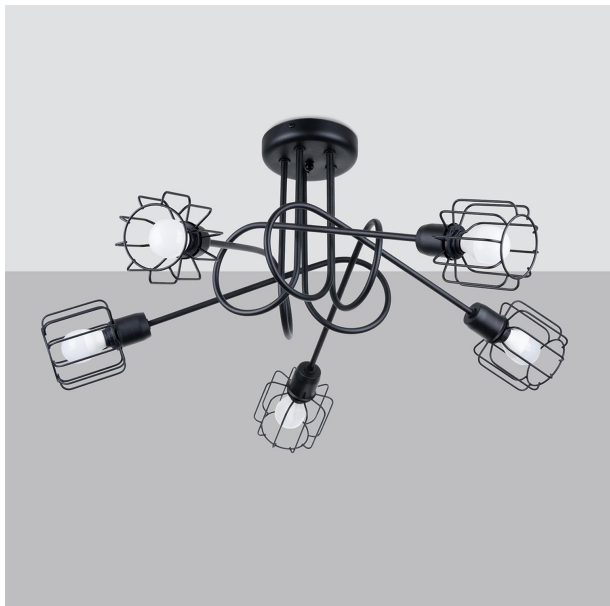

LÁMPARA BELUCI 5S NEGRA: UN DISEÑO ELEGANTE Y MODERNO QUE ILUMINA CUALQUIER ESPACIO. IDEAL PARA CREAR AMBIENTES ACOGEDORES EN TU HOGAR, OFICINA O LOCAL. FUNCIONAL Y ESTILIZADA.

Precio: **152,87€**

- La lámpara BELUCI 5S negra destaca por su diseño contemporáneo. Con un diseño minimalista y acabado en negro mate, se integra perfectamente en cualquier ambiente moderno. Su iluminación regulable permite crear diferentes atmósferas, haciéndola ideal tanto para espacios de trabajo como para la sala de estar. Esta lámpara es una combinación perfecta de funcionalidad y estilo, convirtiéndose en un elemento clave en la decoración.

Otras características

- **Natural Cool**
- La lámpara BELUCI 5S negra destaca por su diseño contemporáneo y elegante, ideal para cualquier espacio moderno. Su acabado en negro mate aporta un toque sofisticado y minimalista, convirtiéndola en un elemento decorativo funcional. Además, su luz suave y regulable permite crear atmósferas acogedoras, perfectas para disfrutar de momentos agradables en el hogar.
- La lámpara BELUCI 5S negra destaca por su elegante diseño minimalista que se adapta a cualquier ambiente moderno. Su acabado en color negro mate aporta un toque sofisticado, convirtiéndola en un elemento decorativo y funcional. Ideal para iluminar y embellecer espacios, esta lámpara es perfecta para quienes buscan una fusión de estilo y practicidad en su hogar.
- La lámpara BELUCI 5S negra destaca por su elegante diseño minimalista, que combina perfectamente con cualquier estilo de decoración. Su acabado en negro mate no solo aporta sofisticación, sino que también es fácil de integrar en diversas estancias. Ideal para iluminar espacios con un toque contemporáneo, esta lámpara es una opción funcional y estética que transforma el ambiente.