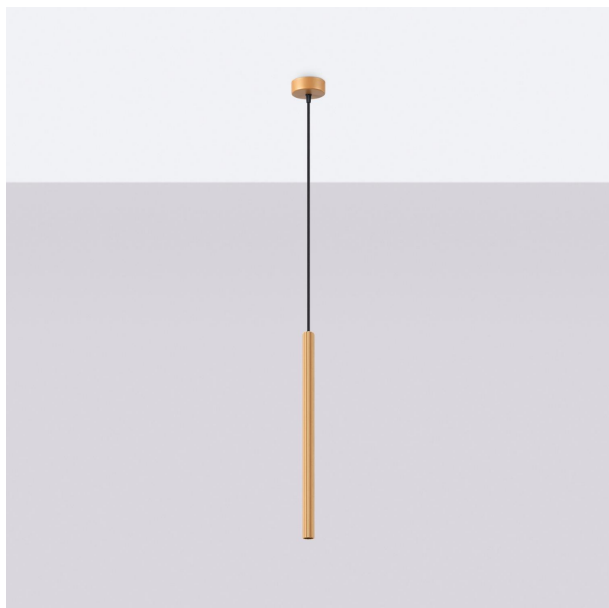

LÁMPARA COLGANTE ARCHE 1 EN ELEGANTE ACABADO DORADO. SU DISEÑO MODERNO Y SOFISTICADO ILUMINA CUALQUIER ESPACIO, CONVIRTIÉNDOLO EN EL COMPLEMENTO PERFECTO PARA TU HOGAR.

Precio: **42,47€**

- La lámpara colgante ARCHE 1 en acabado oro destaca por su elegante diseño geométrico para añadir un toque de sofisticación a cualquier espacio, su estructura metálica refleja la luz de manera cálida, creando un ambiente acogedor. Ideal para comedores o salas de estar, esta lámpara combina modernidad y estilo, convirtiéndola en un elemento decorativo imprescindible.

Otras características

- La lámpara colgante ARCHE 1 en acabado oro aporta un toque de elegancia y sofisticación a cualquier espacio. Su diseño minimalista y contemporáneo permite que se integre perfectamente en comedores y salones, mientras que su hermoso acabado dorado crea un ambiente cálido y acogedor. Ideal para quienes buscan iluminar con estilo y distinción.
- La lámpara colgante ARCHE 1 en color oro destaca por su elegante diseño minimalista. Su acabado dorado no solo ilumina el espacio, sino que también añade un toque de sofisticación y calidez a cualquier ambiente. Ideal para comedores o salas de estar, esta