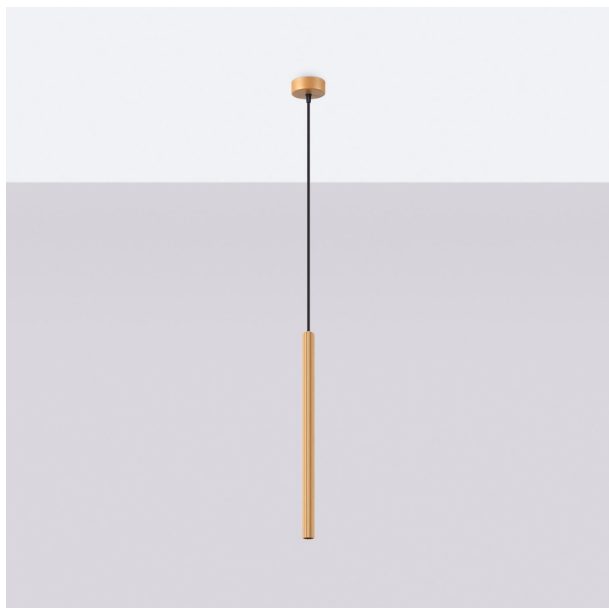

# LÁMPARA COLGANTE ARCHE 1 EN ELEGANTE ACABADO DORADO. SU DISEÑO MODERNO Y SOFISTICADO ILUMINA CUALQUIER ESPACIO, CONVIRTIÉNDOLO EN EL COMPLEMENTO PERFECTO PARA TU HOGAR.

Precio: **43,02€**

• La lámpara colgante ARCHE 1 en acabado oro destaca por su elegante diseño geométrico para añadir un toque de sofisticación a cualquier espacio, su estructura metálica refleja la luz de manera cálida, creando un ambiente acogedor. Ideal para comedores o salas de estar, esta lámpara combina modernidad y estilo, convirtiéndola en un elemento decorativo imprescindible.

## Otras características

• La lámpara colgante ARCHE 1 en acabado oro aporta un toque de elegancia y sofisticación a cualquier espacio. Su diseño minimalista y contemporáneo permite que se integre perfectamente en comedores y salones, mientras que su hermoso acabado dorado crea un ambiente cálido y acogedor. Ideal para quienes buscan iluminar con estilo y distinción.

• La lámpara colgante ARCHE 1 en color oro destaca por su elegante diseño minimalista. Su acabado dorado no solo ilumina el espacio, sino que también añade un toque de sofisticación y calidez a cualquier ambiente. Ideal para comedores o salas de estar, esta