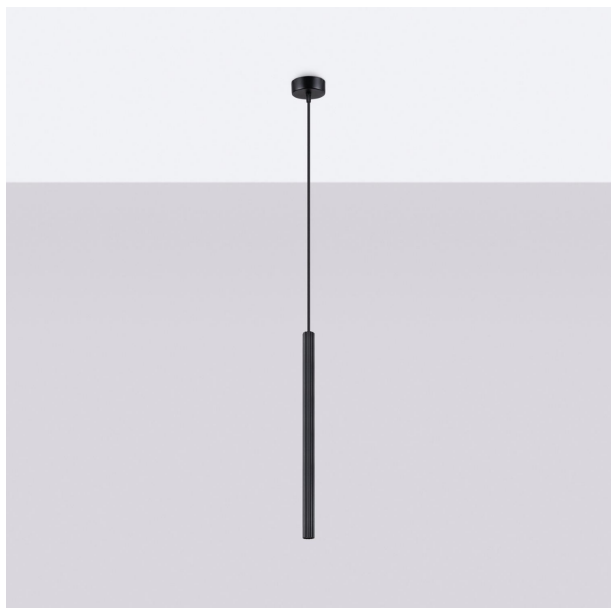

LÁMPARA COLGANTE ARCHE 1 EN ELEGANTE NEGRO, IDEAL PARA DAR UN TOQUE CONTEMPORÁNEO A TU HOGAR. COMBINA ESTILO Y FUNCIONALIDAD EN CUALQUIER ESPACIO. PERFECTA PARA ILUMINAR CON DISTINCIÓN.

Precio: **43,02€**

- La lámpara colgante ARCHE 1 en negro destaca por su diseño moderno y minimalista, ideal para aportar un ambiente elegante en cualquier espacio. Su estructura de metal negro, combinada con líneas limpias, aporta un toque contemporáneo a la decoración. Perfecta para iluminar comedores o salas de estar, esta pieza se convierte en el elemento central que realza la estética de tu hogar.

Otras características

- La lámpara colgante ARCHE 1 en color negro destaca por su diseño minimalista y elegante, ideal para aportar un toque moderno a cualquier espacio. Su estructura distintiva en forma de cilindro ofrece una iluminación suave, creando un ambiente acogedor. Perfecta para comedores o salas de estar, esta lámpara es la opción ideal para quienes buscan un estilo contemporáneo y funcional.

- La lámpara colgante ARCHE 1 en color negro destaca por su diseño moderno y elegante. Su estructura minimalista permite que se integre perfectamente en cualquier ambiente, aportando un toque de sofisticación. Ideal para comedores o espacios de trabajo, su acabado en negro mate proporciona un