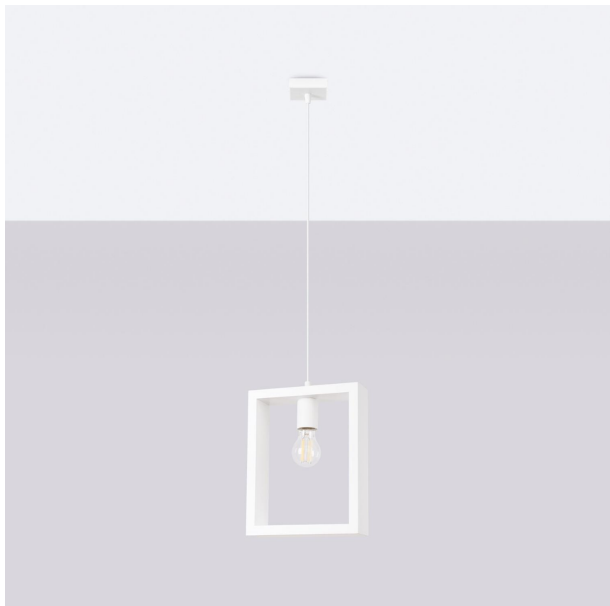

LÁMPARA COLGANTE ARIES BLANCA: ILUMINA TUS ESPACIOS CON ESTILO Y ELEGANCIA. SU DISEÑO CONTEMPORÁNEO Y SU COLOR BLANCO LA CONVIERTEN EN UN ELEMENTO PERFECTO PARA CUALQUIER AMBIENTE.

Precio: **82,82€**

- La lámpara colgante ARIES blanca destaca por su diseño minimalista y elegante, ideal para dar un toque contemporáneo a cualquier espacio. Su producción en color blanco permite una fácil integración en diversas decoraciones, desde modernas hasta clásicas, aportando luminosidad y sofisticación a tu hogar. Perfecta para iluminar comedores o salas de estar con estilo.

Otras características

- La lámpara colgante ARIES blanca destaca por su diseño minimalista y elegante, que se adapta perfectamente a cualquier ambiente contemporáneo. Su acabado en blanco puro la convierte en una opción versátil, ideal para iluminar espacios como comedores y salas de estar con un toque moderno y luminoso. Perfecta para quienes buscan fusionar funcionalidad y estética en su decoración.

- La lámpara colgante ARIES blanca destaca por su elegante diseño minimalista, que aporta un toque moderno a cualquier espacio. Su acabado blanco cálido ilumina suavemente, creando un ambiente acogedor ideal para salones y comedores.