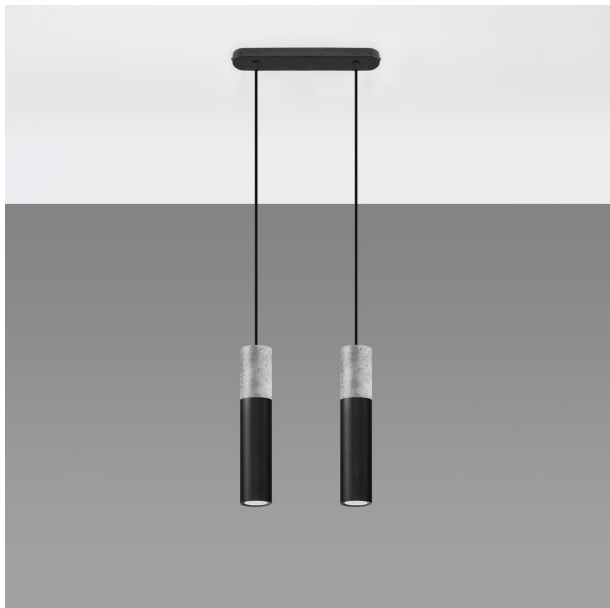

LÁMPARA COLGANTE BORGIO 2 EN NEGRO, UN DISEÑO MODERNO QUE ILUMINA CON ESTILO CUALQUIER ESPACIO. PERFECTA PARA SALA, COMEDOR O COCINA, UNE FUNCIONALIDAD Y ESTÉTICA DE MANERA EXCEPCIONAL.

Precio: **111,44€**

- La lámpara colgante BORGIO 2 negra destaca por su sofisticado diseño minimalista, que se adapta a cualquier ambiente moderno. Su estructura en metal mate no solo ofrece durabilidad, sino que también proporciona una iluminación cálida y acogedora, ideal para realzar espacios como comedores o salones. Su acabado elegante la convierte en un elemento decorativo que complementa a la perfección la decoración contemporánea.

Otras características

- Además, su lámpara colgante BORGIO 2 negra destaca por su elegante diseño minimalista que se adapta perfectamente a cualquier estilo decorativo. Su estructura metálica y acabado negro mate la convierten en un elemento moderno y sofisticado, ideal para iluminar espacios como comedores o salones. Además, su altura ajustable permite una instalación versátil, brindando comodidad y estilo en cada rincón de tu hogar.

Descripción del producto

La lámpara colgante BORGIO 2 en color negro es la opción perfecta para quienes buscan un toque moderno y sofisticado en su espacio. Su diseño contemporáneo combina líneas limpias y una forma elegante, convirtiéndola en un elemento decorativo que realza cualquier ambiente. Ideal para comedores, salones o cocinas, esta lámpara aporta una iluminación cálida y acogedora, creando un ambiente decoraciones contemporáneas. Su forma única y funcionalidad la convierten en un complemento perfecto para iluminar tu hogar.