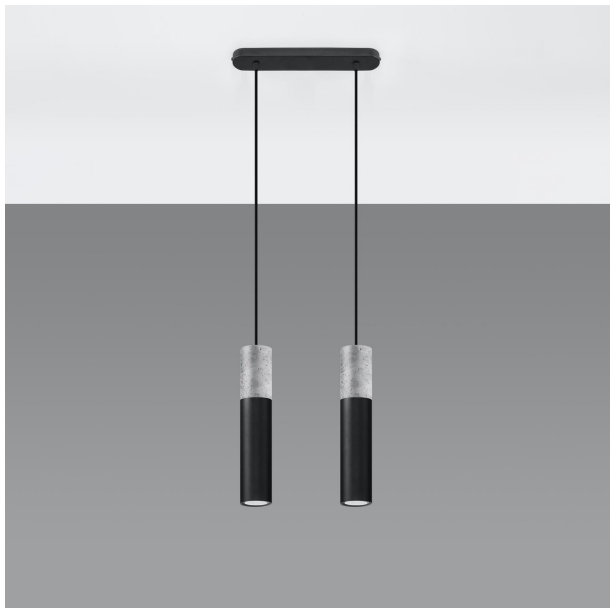

LÁMPARA COLGANTE BORGIO 2 EN NEGRO, UN DISEÑO MODERNO QUE ILUMINA CON ESTILO CUALQUIER ESPACIO. PERFECTA PARA SALA, COMEDOR O COCINA, UNE FUNCIONALIDAD Y ESTÉTICA DE MANERA EXCEPCIONAL.

Precio: **111,99€**

- La lámpara colgante BORGIO 2 negra destaca por su sofisticado diseño minimalista, que se adapta a cualquier ambiente moderno. Su estructura en metal mate no solo ofrece durabilidad, sino que también proporciona una iluminación cálida y acogedora, ideal para realzar espacios como comedores o salones. Su acabado elegante la convierte en un elemento decorativo que complementa a la perfección la decoración contemporánea.

Otras características

- Además, su altura ajustable permite una instalación versátil, brindando comodidad y estilo en cada rincón de tu hogar.
- Elegante y moderna, la lámpara colgante BORGIO 2 negra destaca por su diseño minimalista. Fabricada en metal, su acabado negro aporta un toque sofisticado a cualquier espacio. Ideal para crear una atmósfera acogedora en comedores, salas de estar o cocinas, su estilo se adapta perfectamente a decoraciones contemporáneas. Su forma única y funcionalidad la convierten en un complemento perfecto para iluminar tu hogar.