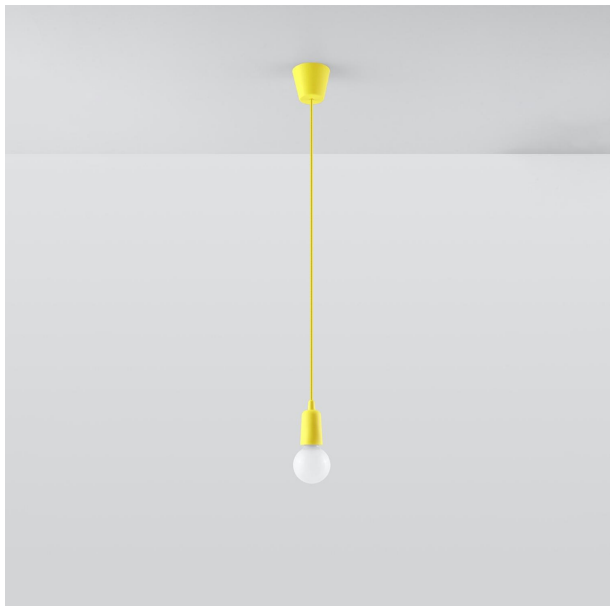

LÁMPARA COLGANTE DIEGO 1 AMARILLA: UNA PIEZA ÚNICA QUE ILUMINA. CON ESTILO MODERNO Y VIBRANTE. PERFECTA PARA DAR VIDA A CUALQUIER ESPACIO, COMBINA ELEGANCIA Y PRENDE FUNCIONALIDAD.

Precio: **12,86€**

- La lámpara colgante DIEGO 1 en color amarillo destaca por su diseño contemporáneo y su capacidad para iluminar espacios con un toque alegre y vibrante. Ideal para dar un aire moderno a cualquier habitación, su tono brillante no solo aporta luz, sino también calidez y estilo. Perfecta para comedores o cocinas, esta lámpara se convierte en un punto focal que realza la decoración de tu hogar.

Otras características

- La lámpara colgante DIEGO 1 en un vibrante tono amarillo ilumina cualquier espacio con un toque de modernidad y calidez. Su diseño contemporáneo la convierte en el elemento perfecto para dar vida a tu comedor o sala. Con acabados de alta calidad y un estilo minimalista, esta lámpara es ideal para quienes buscan un acento decorativo audaz y alegre en su hogar. ¡Transforma tu ambiente con DIEGO 1!

- La lámpara colgante DIEGO 1 en color amarillo destaca por su diseño moderno y minimalista. Su forma geométrica y vibrante acabado aportan un toque de frescura y energía a cualquier espacio. Ideal para iluminar comedores o salas de estar.