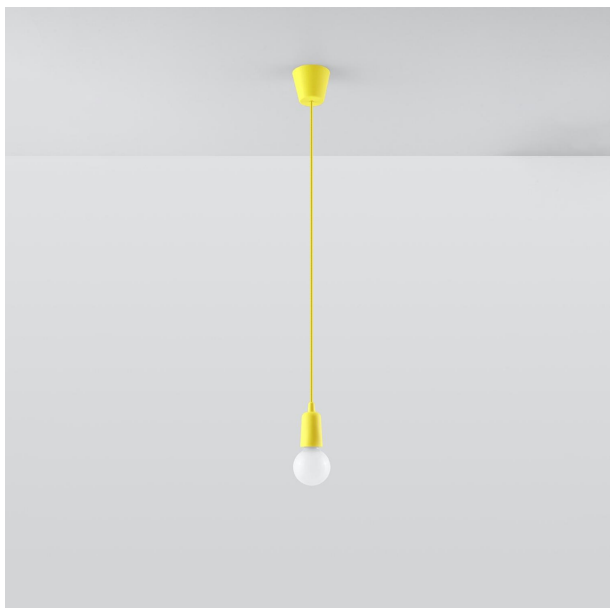

# LÁMPARA COLGANTE DIEGO 1 AMARILLA: UNA PIEZA ÚNICA QUE ILLUMINA. CON ESTILO MODERNO Y VIBRANTE. PERFECTA PARA DAR VIDA A CUALQUIER ESPACIO, COMBINA ELEGANCIA Y PRENDE FUNCIONALIDAD.

Precio: **12,32€**

- La lámpara colgante DIEGO 1 en color amarillo destaca por su diseño contemporáneo y su vibrante tono para iluminar espacios con un toque alegre y vibrante. Ideal para dar un aire moderno a cualquier habitación, su tono brillante no solo aporta luz, sino también calidez y estilo. Perfecta para comedores o cocinas, esta lámpara se convierte en un punto focal que realza la decoración de tu hogar.

## Otras características

- La lámpara colgante DIEGO 1 en un vibrante tono amarillo ilumina cualquier espacio con un toque de modernidad y calidez. Su diseño contemporáneo la convierte en el elemento perfecto para dar vida a tu comedor o sala. Con acabados de alta calidad y un estilo minimalista, esta lámpara es ideal para quienes buscan un acento decorativo audaz y alegre en su hogar. ¡Transforma tu ambiente con DIEGO 1!

- La lámpara colgante DIEGO 1 en color amarillo destaca por su diseño moderno y minimalista. Su forma geométrica y vibrante acabado aportan un toque de frescura y energía a cualquier espacio. Ideal para iluminar comedores o salas de estar.