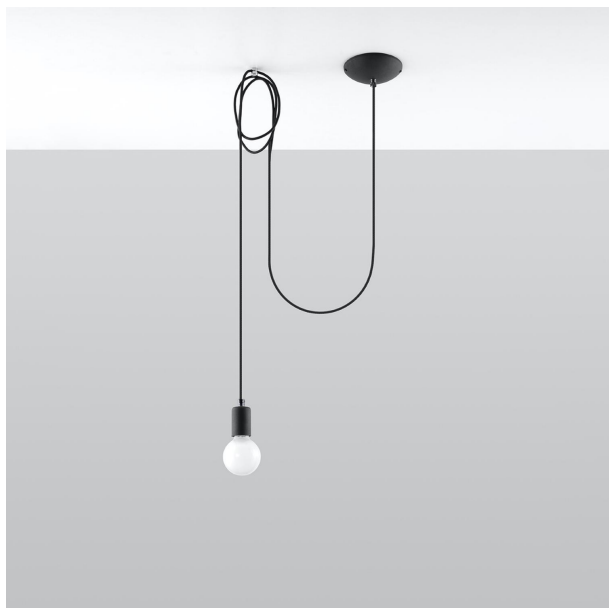

# LÁMPARA COLGANTE EDISON 1 EN ELEGANTE NEGRO, PERFECTA PARA DAR UN TOQUE MODERNO Y SOFISTICADO A CUALQUIER ESPACIO. IDEAL PARA ILUMINAR COMEDORES O SALAS DE ESTAR CON ESTILO.

Precio: **38,77€**

- La lámpara colgante EDISON 1 en color negro destaca por su diseño industrial minimalista, que se adapta perfectamente en espacios contemporáneos. Su estructura metálica ofrece una iluminación eficiente y elegante, convirtiéndola en la elección ideal para realzar la decoración de cualquier estancia, desde comedores hasta oficinas. Aporta un toque moderno con su atractivo acabado negro.