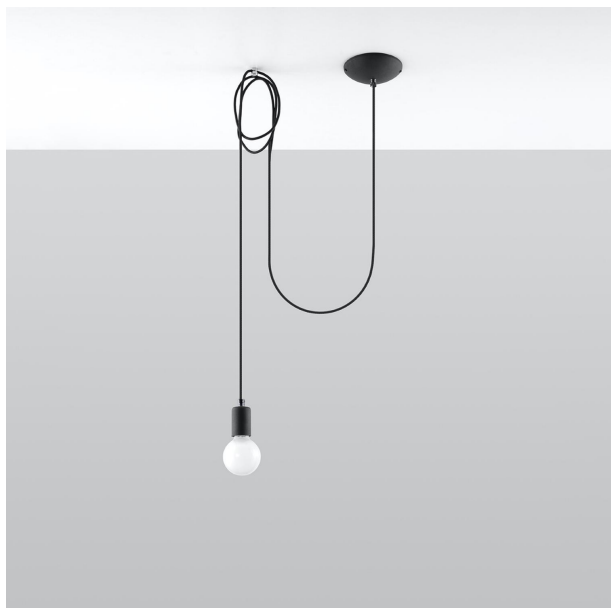

LÁMPARA COLGANTE EDISON 1 EN ELEGANTE NEGRO, PERFECTA PARA DAR UN TOQUE MODERNO Y SOFISTICADO A CUALQUIER ESPACIO. IDEAL PARA ILUMINAR COMEDORES O SALAS DE ESTAR CON ESTILO.

Precio: **38,22€**

- La lámpara colgante EDISON 1 en color negro destaca por su diseño industrial minimalista, que se adapta perfectamente en espacios contemporáneos. Su estructura metálica ofrece una iluminación eficiente y elegante, convirtiéndola en la elección ideal para realzar la decoración de cualquier estancia, desde comedores hasta oficinas. Aporta un toque moderno con su atractivo acabado negro.

Otras características

- La lámpara colgante EDISON 1 en negro destaca por su elegante diseño industrial, que combina un acabado mate con una forma geométrica moderna. Ideal para crear un ambiente acogedor en cualquier espacio, su luminosidad cálida y su estructura robusta la convierten en una pieza clave para la decoración contemporánea. Perfecta para iluminar comedores, salas de estar o espacios de trabajo.

- La lámpara colgante EDISON 1 en negro destaca por su elegante diseño industrial, que fusiona lo moderno con lo retro. Su forma minimalista y el acabado en negro mate la convierten en una pieza ideal para iluminar y decorar cualquier espacio, aportando un toque sofisticado y contemporáneo a tu hogar o espacio comercial. Perfecta para mesas o áreas de descanso.