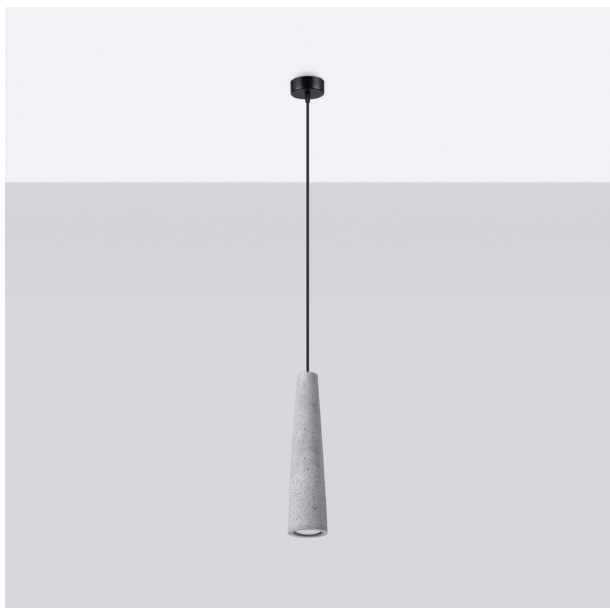

# LÁMPARA COLGANTE ELECTRA DE HORMIGÓN, UNA FUSIÓN DE ELEGANCIA Y MODERNIDAD. IDEAL PARA ILUMINAR TUS ESPACIOS CON ESTILO Y DAR UN TOQUE CONTEMPORÁNEO A TU HOGAR.

Precio: **64,25€**

- La lámpara colgante ELECTRA destaca por su diseño industrial y contemporáneo, aportando un toque moderno a cualquier espacio. Su acabado en este material le otorga una resistencia única, convirtiéndola en una pieza decorativa ideal tanto para hogares como para oficinas, iluminando con estilo y modernidad.
- La lámpara colgante ELECTRA destaca por su singular difusor de hormigón, que aporta una estética industrial y contemporánea. Su diseño minimalista no solo ilumina, sino que también se convierte en un elemento decorativo, perfecto para espacios modernos. Ideal para crear ambientes acogedores en comedores o salones, su textura y peso añaden un toque de originalidad que la diferencia de las lámparas tradicionales.