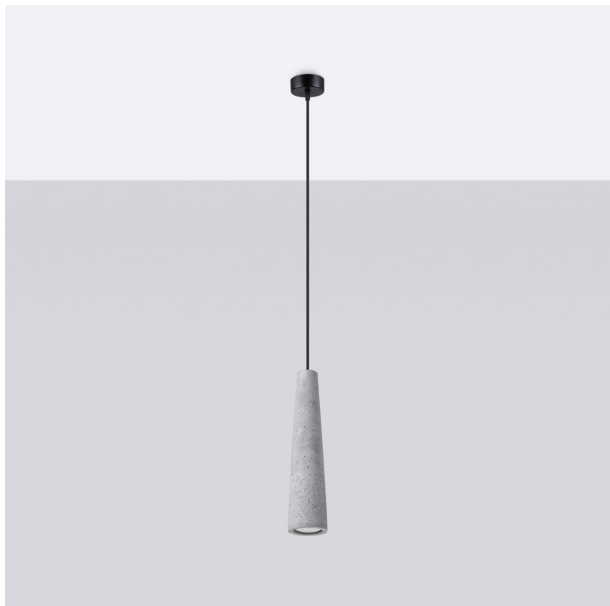

LÁMPARA COLGANTE ELECTRA DE HORMIGÓN, UNA FUSIÓN DE ELEGANCIA Y MODERNIDAD. IDEAL PARA ILUMINAR TUS ESPACIOS CON ESTILO Y DAR UN TOQUE CONTEMPORÁNEO A TU HOGAR.

Precio: **63,71€**

- La lámpara colgante ELECTRA destaca por su diseño industrial y contemporáneo a cualquier espacio. Su acabado en este material le otorga una resistencia única, convirtiéndola en una pieza decorativa ideal tanto para hogares como para oficinas, iluminando con estilo y modernidad.

Otras características

- La lámpara colgante ELECTRA destaca por su singular difusor de hormigón, que aporta una estética industrial y contemporánea. Su diseño minimalista no solo ilumina, sino que también se convierte en un elemento decorativo, perfecto para espacios modernos. Ideal para crear ambientes acogedores en comedores o salones, su textura y peso añaden un toque de originalidad que la diferencia de las lámparas tradicionales.

- La lámpara colgante ELECTRA destaca por su diseño industrial en hormigón, aportando un toque moderno y elegante a cualquier espacio. Su acabado minimalista y sobrio la convierte en el complemento

Descripción del producto