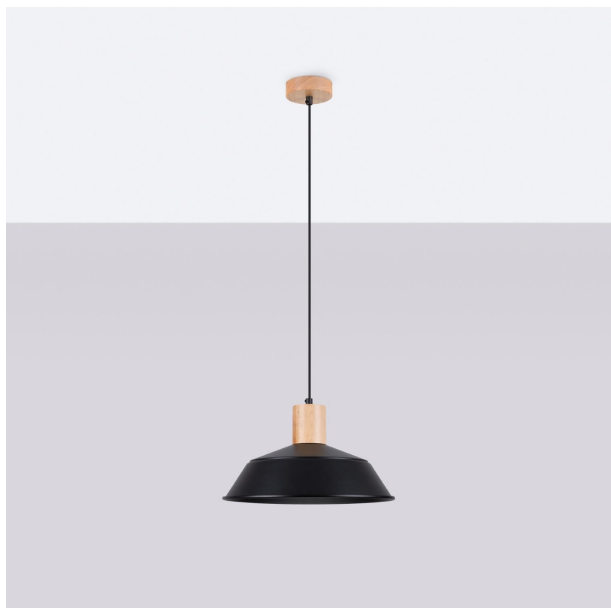

- La lámpara colgante FANO negra destaca por su diseño minimalista y elegante, ideal para iluminar espacios modernos. Su estructura de metal negro proporciona un toque sofisticado, mientras que la luz suave que emite crea un ambiente acogedor. Perfecta para combinar con diferentes estilos de decoración, FANO es la elección perfecta para quienes buscan funcionalidad y estética en un solo producto.

- La lámpara colgante FANO negra destaca por su diseño minimalista y moderno, ideal para aportar un toque elegante a cualquier espacio. Su estructura de metal negro combina estética y funcionalidad, creando un ambiente cálido y acogedor. Perfecta para iluminar comedores o salas de estar, esta lámpara se convierte en un elemento decorativo imprescindible que realiza la belleza de tu hogar.

- La lámpara colgante FANO negra destaca por su diseño moderno y elegante que se adapta a cualquier espacio. Su acabado en color negro le permite integrarse con diversas decoraciones, añadiendo un toque sofisticado y contemporáneo. Ideal para iluminar comedor, sala de estar o espacios comerciales, esta lámpara es perfecta para quienes buscan estilo y funcionalidad en su iluminación.

Descripción del producto

La lámpara colgante FANO en color negro es el toque perfecto para cualquier espacio contemporáneo. Su diseño elegante y minimalista aporta un aire sofisticado a la decoración, ideal para comedores, salones o cocinas modernas. Fabricada con materiales de alta calidad, la FANO no solo es funcional, sino también un elemento decorativo que destaca por su estilo. Con una forma cilíndrica y una superficie mate, esta lámpara emite una luz cálida y envolvente, creando un ambiente acogedor y agradable. Su altura ajustable permite adaptarla a diferentes espacios, mientras que su instalación es sencilla y versátil, adecuada para techos altos o bajos. La lámpara FANO es compatible con bombillas LED, lo que la hace eficiente y respetuosa con el medio ambiente. Su color negro combina fácilmente con otros colores y estilos de decoración, desde industrial hasta nórdico. Transforma tu hogar con la lámpara colgante FANO y disfruta de su diseño contemporáneo y funcionalidad. Ideal para quienes buscan un equilibrio entre estética y practicidad en su iluminación, ilumina tus espacios con estilo!

Lámpara colgante FANO en negro: un toque contemporáneo y elegante para tu hogar. Su diseño minimalista encaja perfectamente en cualquier ambiente, brindando una iluminación sofisticada.