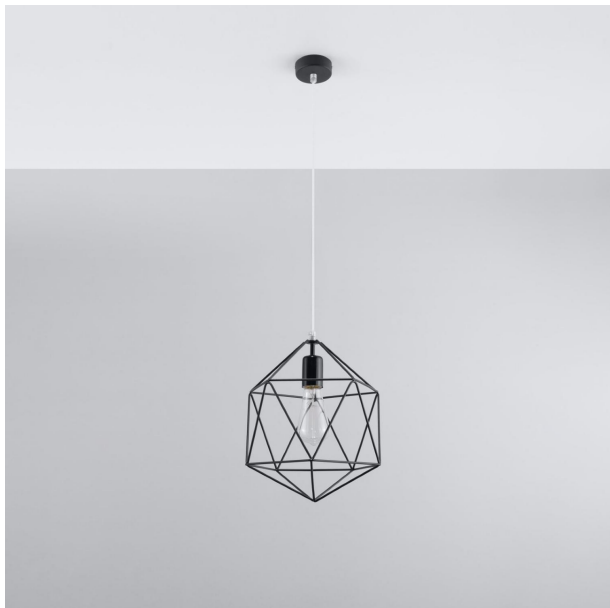

LÁMPARA COLGANTE GASPARE NEGRA: UNA PIEZA ELEGANTE QUE ILLUMINA TU ESPACIO CON ESTILO. SU DISEÑO MODERNO Y SOFISTICADO LA CONVIERTE EN EL COMPLEMENTO PERFECTO PARA CUALQUIER HABITACIÓN.

Precio: **51,51€**

- La lámpara colgante GASPARE negra destaca por su diseño contemporáneo y elegante, ideal para iluminar y decorar espacios modernos. Su estructura minimalista y acabado en negro mate ofrecen un toque sofisticado que combina a la perfección con diferentes estilos de decoración. Perfecta para comedores, salas o cocinas, proporciona una iluminación cálida y acogedora. Transformar tu hogar es más fácil con esta pieza única.

Otras características

- La lámpara colgante GASPARE negra destaca por su moderno diseño minimalista, que añade un toque contemporáneo a cualquier espacio. Su acabado en negro mate combina elegancia y versatilidad, iluminando ambientes con un estilo sofisticado. Ideal para comedores o salones, su estructura estilizada se convierte en el centro de atención, creando una atmósfera acogedora y chic.
- La lámpara colgante GASPARE negra destaca por su elegante diseño minimalista que combina a la perfección con cualquier estilo decorativo. Su acabado en negro mate no solo aporta modernidad, sino que también crea un ambiente acogedor y sofisticado. Ideal para iluminar espacios como comedores o salas, su estética única se convierte en el centro de atención en cualquier habitación. Esta lámpara es perfecta para iluminar áreas como comedores, salas de estar o cocinas, y su instalación es sencilla, lo que facilita su integración en cualquier proyecto de decoración. La GASPARE no solo cumple la función de fuente de luz, sino que también actúa como un elemento decorativo que realzará la estética de tu espacio. Compatible con bombillas LED, es una opción sostenible que te permitirá ahorrar energía mientras disfrutas de una iluminación eficiente. Su diseño distintivo y elegante la convierte en una pieza central que atraerá todas las miradas. Opta por la lámpara colgante GASPARE negra y transforma tu espacio con un toque de modernidad y estilo.

Descripción del producto