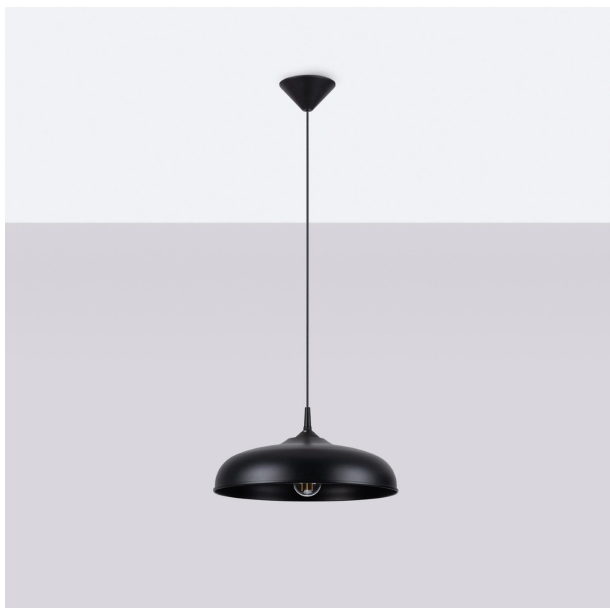

LÁMPARA COLGANTE GINA EN NEGRO, MODERNA Y ELEGANTE. IDEAL PARA DAR UN TOQUE SOFISTICADO A COMEDORES, SALONES O COCINAS. SU DISEÑO MINIMALISTA REALZA CUALQUIER ESTILO DECORATIVO.

Precio: **99,10€**

- La lámpara colgante GINA negra destaca por su elegante diseño minimalista, que la convierte en un elemento focal perfecto para cualquier espacio. Su acabado en negro mate añade un toque contemporáneo, mientras que su forma moderna brinda una iluminación suave y acogedora, ideal para comedores o salas de estar. Una pieza versátil que combina estilo y funcionalidad, realizando la decoración de tu hogar.