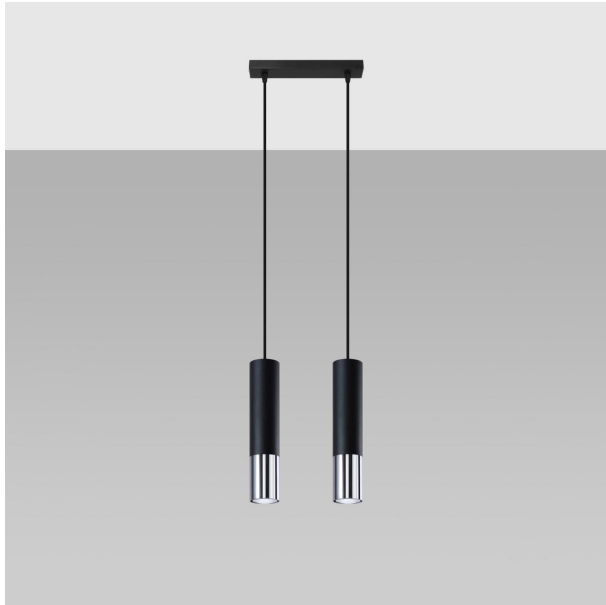

LÁMPARA COLGANTE LOOPEZ 2, EN ELEGANTE NEGRO Y CROMO, PERFECTA PARA ILUMINAR TU ESPACIO CON ESTILO MODERNO. IDEAL PARA SALAS, COMEDORES Y OFICINAS, AÑADE UN TOQUE CONTEMPORÁNEO.

Precio: **106,18€**

- La lámpara colgante LOOPEZ 2 en negro y cromo destaca por su elegante diseño minimalista y estilizado para modernizar cualquier espacio. Su acabado en cromo brillante refleja la luz, creando un ambiente sofisticado y acogedor. Perfecta para espacios contemporáneos, esta lámpara aporta un toque de estilo, ya sea en comedores, salones o cocinas.
- La lámpara colgante LOOPEZ 2 combina un elegante acabado negro con detalles en cromo, convirtiéndola en una opción ideal para añadir un toque moderno a cualquier espacio. Su diseño minimalista y estilizado no solo ilumina, sino que también se convierte en un punto focal decorativo, perfecta para comedores o salas de estar. La fusión de colores y formas refleja sofisticación y modernidad en tu hogar.