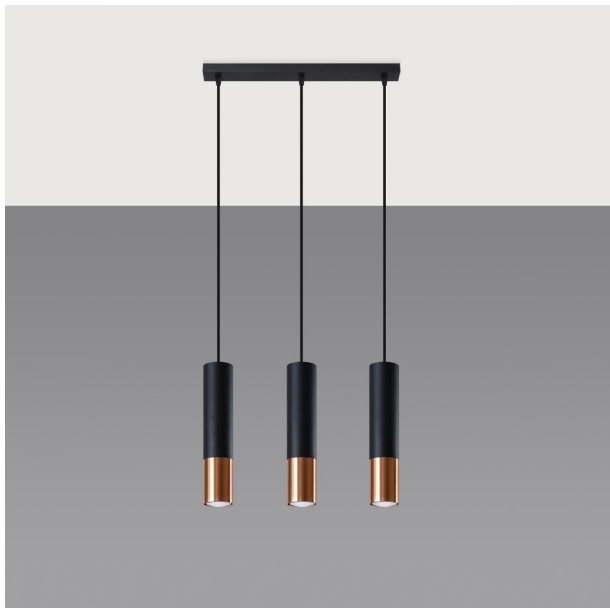

LÁMPARA COLGANTE LOOPEZ 3L EN ELEGANTE NEGRO Y COBRE, PERFECTA PARA ILUMINAR TU HOGAR CON UN TOQUE MODERNO Y SOFISTICADO. IDEAL PARA CUALQUIER ESPACIO.

Precio: **154,86€**

- La lámpara colgante LOOPEZ 3L en negro/cobre destaca por su diseño contemporáneo que combina la elegancia del negro con el brillo del cobre. Perfecta para iluminar espacios modernos, sus tres luces brindan una luminosidad cálida y acogedora, ideal para comedores o salas de estar. Su forma estilizada no solo ilumina, sino que también actúa como un elemento decorativo impresionante.

Otras características

- La lámpara colgante LOOPEZ 3L en negro/cobre destaca por su diseño moderno que combina elegancia y funcionalidad. Sus tres luces ofrecen una iluminación cálida y acogedora, perfecta para cualquier espacio. Ideal para crear un ambiente contemporáneo, esta lámpara se convierte en el punto focal que realza la decoración de tu hogar con un toque de distinción.