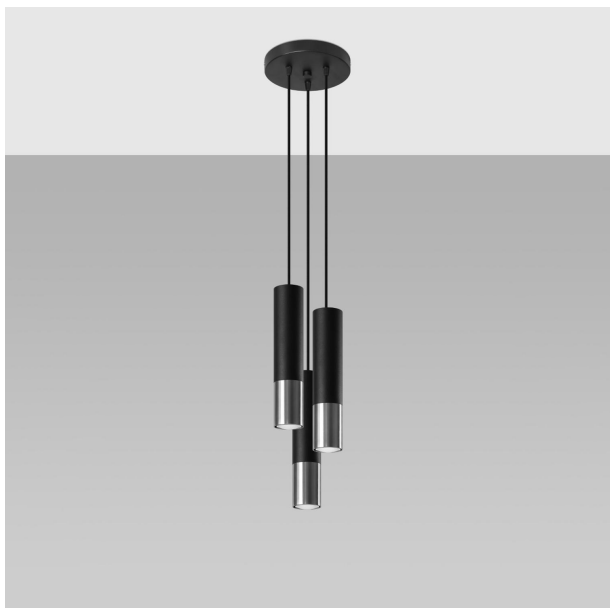

# LÁMPARA COLGANTE LOOPEZ 3P EN ELEGANTE NEGRO Y CROMO, PERFECTA PARA AÑADIR UN TOQUE MODERNO Y SOFISTICADO A CUALQUIER ESPACIO. IDEAL PARA COMEDORES Y SALAS DE ESTAR.

Precio: **154,31€**

- La lámpara colgante LOOPEZ 3P en color negro y cromo destaca por su diseño moderno y minimalista, ideal para iluminar espacios contemporáneos. Su elegante combinación de materiales ofrece un toque sofisticado, convirtiéndola en un elemento decorativo esencial para cualquier ambiente. Perfecta para la cocina o el comedor, proporciona una luz cálida y envolvente, realzando la belleza de tu hogar.

## Otras características

- La lámpara colgante LOOPEZ 3P en negro y cromo destaca por su diseño moderno y elegante, ideal para aportar un toque contemporáneo a cualquier espacio. Su estructura suspendida y la combinación de acabados crean un efecto visual impactante, convirtiéndola en un elemento decorativo que ilumina y embellece tu hogar. Perfecta para comedores o salones, añade un aire sofisticado a tu ambiente.