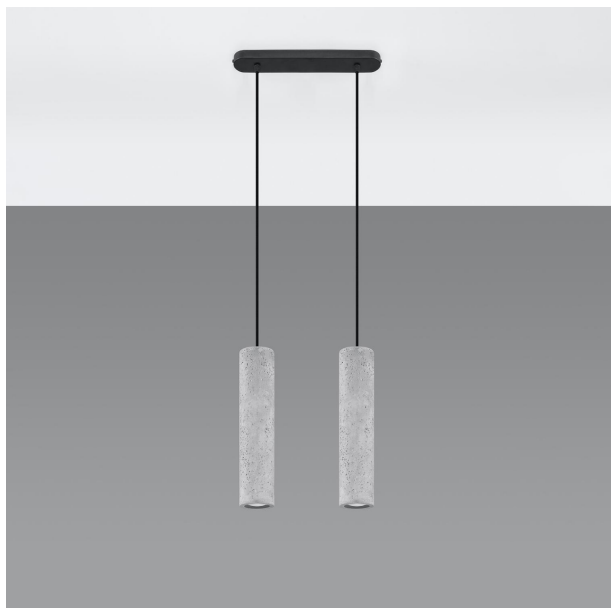

# LÁMPARA COLGANTE LUVO 2: APORTA UN TOQUE MODERNO Y ELEGANTE A TU ESPACIO. IDEAL PARA COMEDORES Y SALAS, SU DISEÑO MINIMALISTA REALZA CUALQUIER DECORADO. ¡ILUMINA TU HOGAR CON ESTILO!

Precio: **101,93€**

- La lámpara colgante LUVO 2 destaca por su diseño contemporáneo, que combina una estructura de metal y un acabado en negro mate. Esta pieza no solo ilumina, sino que también añade un toque moderno y sofisticado a cualquier espacio. Ideal para comedores o salas de estar, su estilo minimalista se adapta a diversos ambientes, convirtiéndola en un elemento decorativo esencial.

## Otras características

- La lámpara colgante LUVO 2 destaca por su diseño moderno y elegante, ideal para realzar cualquier espacio. Su estructura metálica de acabado mate no solo proporciona un toque contemporáneo, sino que también asegura durabilidad. Perfecta para ambientes como comedores o salas de estar, la LUVO 2 se convierte en el punto focal de la decoración, ofreciendo una iluminación cálida y acogedora.

- La lámpara colgante LUVO 2 destaca por su diseño minimalista y elegante, ideal para cualquier espacio moderno. Su estructura en metal pulido aporta un toque de sofisticación, mientras que su luz cálida crea un ambiente acogedor. Con su versatilidad, es perfecta para iluminar comedores, salas de estar o espacios de trabajo, convirtiéndola en una pieza clave para la decoración contemporánea.